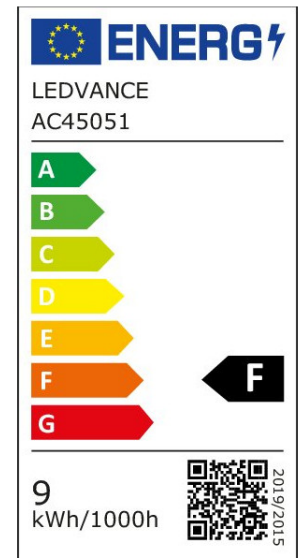

ARCLITE®

4099854043970

CLAS A 60 DIM P 8.8W 827 FR E27

GTIN: 4099854043970

Dimmbare LED - Lampen, klassische Kolbenform

CLASSIC A DIM P

4099854043970

ARTIKELDETAILS

Dimmbare LED - Lampen, klassische Kolbenform.
Produkteigenschaften: Professionelle LED-Lampen für Netzspannung. Dimmbar (an vielen handelsüblichen Dimmern, siehe auch www.ledvance.de/dim). Lange Lebensdauer: bis zu 25.000 h. Gute Lichtqualität; Farbwiedergabeindex Ra: ≥ 80 ; konstanter Farbort. Produktvorteile: Geringer Energieverbrauch. Hohe Farbkonsistenz dank engem Binning. Einfacher Ersatz von klassischen Lampen dank kompaktem Design. Anwendungsgebiete: Anwendungen im Haushalt. Allgemeinbeleuchtung. Einsatz im Außenbereich nur in geeigneten Außenleuchten.

EIGENSCHAFTEN

KAUFMÄNNISCHE DATEN

Mindestbestellmenge	10 Stück
Bestellschritt	10 Stück

ABMESSUNGEN (PRODUKT INKL. GRUNDVERPACKUNG)

Gewicht	0,023 kg
---------	----------

MERKMALE

Produktgruppe	LED-Lampe/Multi-LED (EC001959)
Nennspannung	220 - 240 V
Nennstrom	60 mA
Leistungsfaktor	0,50
Lampenleistung	8,8 W
Spannungsart	AC
Lichtstrom	806,00 lm
Bemessungslichtstrom nach IEC 62612	806 lm

Lampenlichtausbeute	91 lm/W
Farbwiedergabeindex CRI	80-89
Lampenform	Birnenform
Filamentlampe	Nein
Ausführung Glas/Abdeckung	mattiert
Lichtfarbe nach EN 12464-1	warmweiß < 3300 K
Sockel	E27
Farbe	weiß
Farbtemperatur	2.700,00 K
Gehäusefarbe	weiß
Ausstrahlungswinkel	200 °
Farbkonsistenz (McAdam-Ellipse)	SDCM6
Durchmesser	60 mm
Länge	108 mm
Schutzart (IP)	IP20
Lampenbezeichnung	A-Type
Min. Anzahl der Schaltvorgänge	100.000
Klirrfaktor (THD)	85,9
Gewichteter Energieverbrauch in 1.000 Stunden	9 kWh
Mittlere Nennlebensdauer	25.000 h
Fernbedienung möglich	Nein
Photobiologische Sicherheit nach EN 62471	RG1
Geeignet für EVG	Nein
Geeignet für magnetisches Vorschaltgerät	Nein
Dimmung Bluetooth	Nein
Dimmung Wi-Fi	Nein