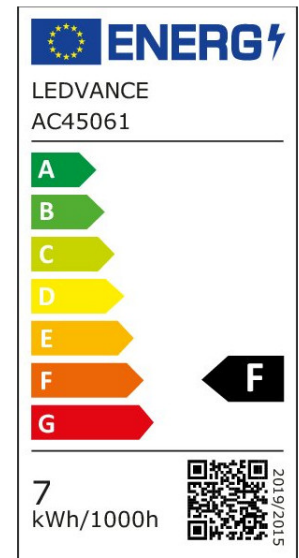

ARCLITE®

4099854040368

ST CLAS A 45 6.5 W/2700 K E27

GTIN: 4099854040368

LED-Lampen, klassische Kolbenform

LED STAR CLASSIC A FOR LOW VOLTAGE

4099854040368

ARTIKELDETAILS

LED-Lampen, klassische Kolbenform. Produkteigenschaften: LED Lampe für Niederspannungssysteme (AC/DC 12V-36V). Quecksilberfreie Lampen. Produktvorteile: Für die Nutzung außerhalb des Stromnetzes. Geringer Energieverbrauch. Anwendungsgebiete: Batteriebetriebenes System ohne Stromanschluss. Camping, Wohnmobile, Gartenhaus. Außenanwendungen nur in geeigneten Leuchten.

EIGENSCHAFTEN

KAUFMÄNNISCHE DATEN

Mindestbestellmenge	6 Stück
Bestellschritt	6 Stück

ABMESSUNGEN (PRODUKT INKL. GRUNDVERPACKUNG)

Gewicht	0,035 kg
---------	----------

MERKMALE

Produktgruppe	LED-Lampe/Multi-LED (EC001959)
Nennspannung	12 - 36 V
Nennstrom	800 mA
Leistungsfaktor	0,50
Lampenleistung	6,5 W
Spannungsart	AC/DC
Lichtstrom	600,00 lm
Bemessungslichtstrom nach IEC 62612	600 lm

Lampenlichtausbeute	92 lm/W
Farbwiedergabeindex CRI	80-89
Lampenform	Birnenform
Filamentlampe	Nein
Ausführung Glas/Abdeckung	mattiert
Lichtfarbe nach EN 12464-1	warmweiß < 3300 K
Sockel	E27
Farbe	weiß
Farbtemperatur	2.700,00 K
Gehäusefarbe	weiß
Ausstrahlungswinkel	200 °
Farbkonsistenz (McAdam-Ellipse)	SDCM6
Durchmesser	60 mm
Länge	112 mm
Schutzart (IP)	IP20
Lampenbezeichnung	A-Type
Min. Anzahl der Schaltvorgänge	100.000
Klirrfaktor (THD)	130
Gewichteter Energieverbrauch in 1.000 Stunden	7 kWh
Mittlere Nennlebensdauer	25.000 h
Fernbedienung möglich	Nein
Photobiologische Sicherheit nach EN 62471	RG0
Geeignet für EVG	Nein
Geeignet für magnetisches Vorschaltgerät	Nein
Dimmung Bluetooth	Nein
Dimmung Wi-Fi	Nein