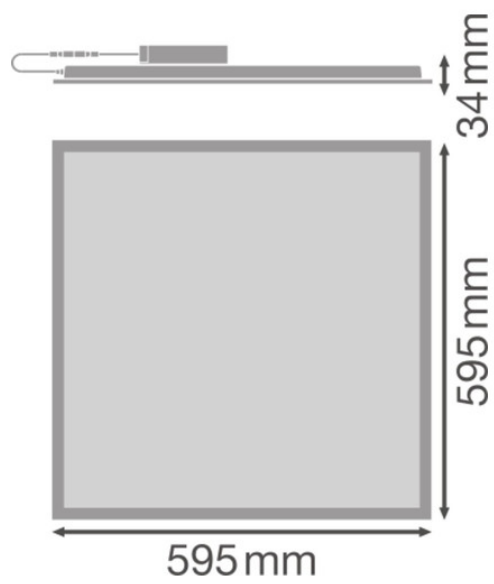

4099854017803