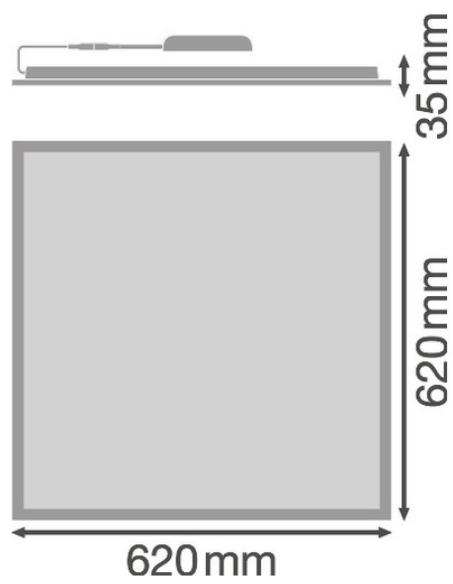

4099854017469