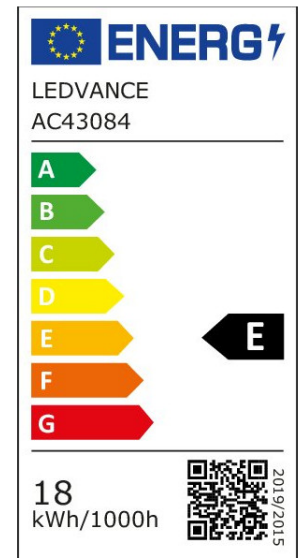

ARCLITE®

4099854015151

LED TUBE T5 EXTERNAL HE35 P 1449 mm 18W 830

GTIN: 4099854015151

LED-Röhren T5 EXTERNAL für LED Treiber EXTERNAL

LED TUBE T5 EXTERNAL P

4099854015151

ARTIKELDETAILS

EIGENSCHAFTEN

KAUFMÄNNISCHE DATEN

Mindestbestellmenge	25 Stück
Bestellschritt	25 Stück

ABMESSUNGEN (PRODUKT INKL. GRUNDVERPACKUNG)

Gewicht	0,137 kg
---------	----------

MERKMALE

Produktgruppe	LED-Lampe/Multi-LED (EC001959)
Nennspannung	41 V
Nennstrom	450 mA
Leistungsfaktor	0,90
Lampenleistung	18 W
Spannungsart	DC
Lichtstrom	2.550,00 lm
Bemessungslichtstrom nach IEC 62612	2.550 lm

Lampenlichtausbeute	141 lm/W
Farbwiedergabeindex CRI	80-89
Lampenform	Röhre, zweiseitig gesockelt
Filamentlampe	Nein
Ausführung Glas/Abdeckung	mattiert
Lichtfarbe nach EN 12464-1	warmweiß < 3300 K
Sockel	G5
Farbtemperatur	3.000,00 K
Ausstrahlungswinkel	180 °
Farbkonsistenz (McAdam-Ellipse)	SDCM5
Durchmesser	17 mm
Länge	1.463 mm
Schutzart (IP)	IP20
Lampenbezeichnung	sonstige
Min. Anzahl der Schaltvorgänge	200.000
Gewichteter Energieverbrauch in 1.000 Stunden	18 kWh
Mittlere Nennlebensdauer	50.000 h
Fernbedienung möglich	Nein
Photobiologische Sicherheit nach EN 62471	RG0
Geeignet für EVG	Nein
Geeignet für magnetisches Vorschaltgerät	Nein
Dimmung Bluetooth	Nein
Dimmung Wi-Fi	Nein
Ohne Dimmfunktion	Nein
Energieeffizienzklasse nach EU-Richtlinie 2019/2015	E
Mit Dämmerungsschalter	Nein