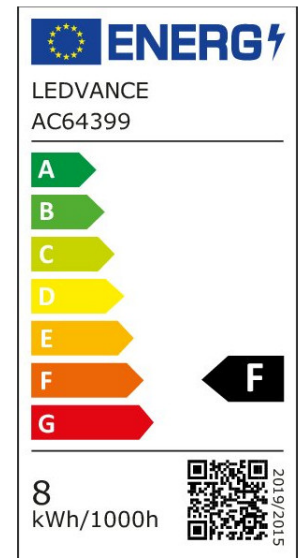

ARCLITE®

4058075840508

LED Slim Line 118 60 300° 8W 840 Glas R7s

GTIN: 4058075840508

Schlanke LED-Lampen mit R7s-Retrofit-Sockel

LED SLIM LINE R7S

4058075840508

ARTIKELDETAILS

Schlanke LED-Lampen mit R7s-Retrofit-Sockel.
Produkteigenschaften: LED-Alternative zu konventionellen R7s-Lampen. Gute Lichtqualität; Farbwiedergabeindex Ra: ≥ 80 ; konstanter Farbort. Produktvorteile: Besonders kompakte Dimensionen. Geringere Wärmeentwicklung (gegenüber dem Standardreferenzprodukt). Lange Lebensdauer von bis zu 15.000 h. Drei Jahre Garantie. Geringerer Energieverbrauch als Glüh- oder Halogenlampen. Anwendungsgebiete: Allgemeinbeleuchtung bei Umgebungstemperaturen von $-20\dots+40\text{ }^{\circ}\text{C}$. Einsatz im Außenbereich nur in geeigneten Außenleuchten.

EIGENSCHAFTEN

KAUFMÄNNISCHE DATEN

Mindestbestellmenge	6 Stück
Bestellschritt	6 Stück

MERKMALE

Produktgruppe	LED-Lampe/Multi-LED (EC001959)
Nennspannung	220 V
Nennstrom	45 mA
Leistungsfaktor	0,50
Lampenleistung	8 W
Spannungsart	AC
Lichtstrom	806,00 lm
Bemessungslichtstrom nach IEC 62612	806 lm
Lampenlichtausbeute	100 lm/W
Farbwiedergabeindex CRI	80-89

Lampenform	Röhre, zweiseitig gesockelt
Filamentlampe	Nein
Ausführung Glas/Abdeckung	klar
Lichtfarbe nach EN 12464-1	neutralweiß 3300 bis 5300 K
Sockel	R7s
Farbe	mehrfarbig
Farbtemperatur	4.000,00 K
Ausstrahlungswinkel	300 °
Farbkonsistenz (McAdam-Ellipse)	SDCM6
Durchmesser	16 mm
Länge	118 mm
Schutzart (IP)	IP20
Min. Anzahl der Schaltvorgänge	100.000
Klirrfaktor (THD)	96,25
Gewichteter Energieverbrauch in 1.000 Stunden	8 kWh
Mittlere Nennlebensdauer	15.000 h
Fernbedienung möglich	Nein
Photobiologische Sicherheit nach EN 62471	RG1
Geeignet für EVG	Nein
Geeignet für magnetisches Vorschaltgerät	Nein
Dimmung Bluetooth	Nein
Dimmung Wi-Fi	Nein
Ohne Dimmfunktion	Ja
Energieeffizienzklasse nach EU-Richtlinie 2019/2015	F
Mit Dämmerungsschalter	Nein
IFTTT-Unterstützung verfügbar	Ja