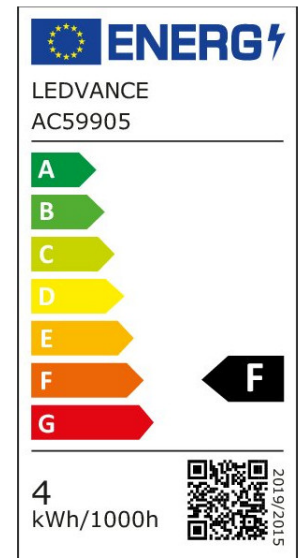

ARCLITE®

4058075840140

DECOR LED FLAT SQ 100 BLACK 3.5W 827 Frosted E27

GTIN: 4058075840140

Flatlampe im Metallgehäuse

DECOR FLAT LAMP IN METAL HOUSING

ARTIKELDETAILS

Flatlampe im Metallgehäuse. Produkteigenschaften: Die Flatlampe wird im Metallgehäuse zu Designzwecken installiert. Das Metallgehäuse gibt es in zwei Versionen: Globe und Quadrat. Für das Lampengehäuse stehen zwei verschiedene Farben zur Verfügung: Gold und Schwarz. Lebensdauer: bis zu 25.000 h. Die Flatlampe kann von dem Gehäuse abgenommen werden. Direkt als Leuchte einsetzbar. Produktvorteile: Die integrierte Lampe sorgt für eine moderne und luxuriöse Atmosphäre. Ultrakompakte Designlampe ohne kolbennförmigen Diffusor. Das besondere Design bietet eine komfortable Lichtverteilung. Schutzklasse IP20: Ideal geeignet für Innenräume. Geringerer Energieverbrauch als Glüh- oder Halogenlampen. Anwendungsgebiete: Ideal für dekorative Einbauten. Luxuriöse Wohnbereiche.

EIGENSCHAFTEN

KAUFMÄNNISCHE DATEN

Mindestbestellmenge	4 Stück
Bestellschritt	4 Stück

ABMESSUNGEN (PRODUKT INKL. GRUNDVERPACKUNG)

Gewicht	0,08 kg
---------	---------

MERKMALE

Produktgruppe	LED-Lampe/Multi-LED (EC001959)
Nennspannung	220 V
Nennstrom	32 mA
Leistungsfaktor	0,46
Lampenleistung	3,5 W
Spannungsart	AC
Lichtstrom	300,00 lm