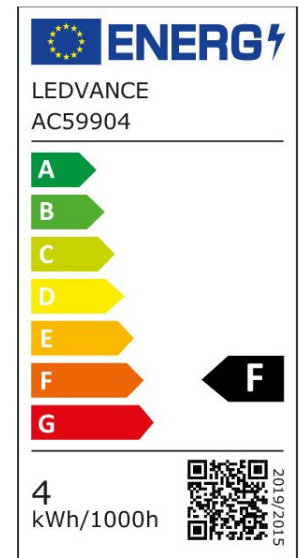

ARCLITE®

4058075840126

DECOR LED FLAT GB 125 BLACK 3.5W 827 Frosted E27

GTIN: 4058075840126

Flatlampe im Metallgehäuse

DECOR FLAT LAMP IN METAL HOUSING

ARTIKELDETAILS

Flatlampe im Metallgehäuse. Produkteigenschaften: Die Flatlampe wird im Metallgehäuse zu Designzwecken installiert. Das Metallgehäuse gibt es in zwei Versionen: Globe und Quadrat. Für das Lampengehäuse stehen zwei verschiedene Farben zur Verfügung: Gold und Schwarz. Lebensdauer: bis zu 25.000 h. Die Flatlampe kann von dem Gehäuse abgenommen werden. Direkt als Leuchte einsetzbar. Produktvorteile: Die integrierte Lampe sorgt für eine moderne und luxuriöse Atmosphäre. Ultrakompakte Designlampe ohne kolbennförmigen Diffusor. Das besondere Design bietet eine komfortable Lichtverteilung. Schutzklasse IP20: Ideal geeignet für Innenräume. Geringerer Energieverbrauch als Glüh- oder Halogenlampen. Anwendungsgebiete: Ideal für dekorative Einbauten. Luxuriöse Wohnbereiche.

EIGENSCHAFTEN

KAUFMÄNNISCHE DATEN

Mindestbestellmenge	4 Stück
Bestellschritt	4 Stück

ABMESSUNGEN (PRODUKT INKL. GRUNDVERPACKUNG)

Gewicht	0,08 kg
---------	---------

MERKMALE

Produktgruppe	LED-Lampe/Multi-LED (EC001959)
Nennspannung	220 V
Nennstrom	32 mA
Leistungsfaktor	0,46
Lampenleistung	3,5 W
Spannungsart	AC
Lichtstrom	300,00 lm