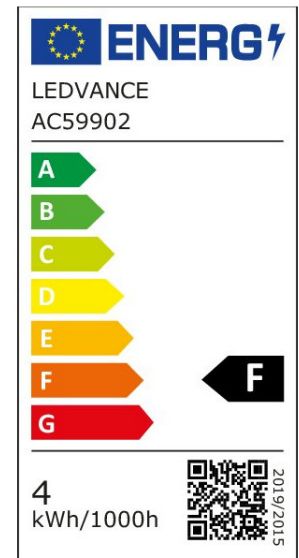

ARCLITE®

4058075840089

DECOR LED FLAT GB 125 GOLD 3.5W 827 Frosted E27

GTIN: 4058075840089

Flatlampe im Metallgehäuse

DECOR FLAT LAMP IN METAL HOUSING

4058075840089

ARTIKELDETAILS

EIGENSCHAFTEN

KAUFMÄNNISCHE DATEN

Mindestbestellmenge	4 Stück
Bestellschritt	4 Stück

ABMESSUNGEN (PRODUKT INKL. GRUNDVERPACKUNG)

Gewicht	0,08 kg
---------	---------

MERKMALE

Produktgruppe	LED-Lampe/Multi-LED (EC001959)
Nennspannung	220 V
Nennstrom	32 mA
Leistungsfaktor	0,46
Lampenleistung	3,5 W
Spannungsart	AC
Lichtstrom	300,00 lm

Bemessungslichtstrom nach IEC 62612	300 lm
Lampenlichtausbeute	85 lm/W
Farbwiedergabeindex CRI	80-89
Filamentlampe	Nein
Ausführung Glas/Abdeckung	mattiert
Lichtfarbe nach EN 12464-1	warmweiß < 3300 K
Sockel	E27
Farbe	Gold
Farbtemperatur	2.700,00 K
Gehäusefarbe	weiß
Ausstrahlungswinkel	100 °
Farbkonsistenz (McAdam-Ellipse)	SDCM6
Durchmesser	125 mm
Länge	150 mm
Schutzart (IP)	IP20
Lampenbezeichnung	R39
Min. Anzahl der Schaltvorgänge	100.000
Klirrfaktor (THD)	141,9
Gewichteter Energieverbrauch in 1.000 Stunden	4 kWh
Mittlere Nennlebensdauer	25.000 h
Fernbedienung möglich	Nein
Photobiologische Sicherheit nach EN 62471	RG1
Geeignet für EVG	Nein
Geeignet für magnetisches Vorschaltgerät	Nein
Dimmung Bluetooth	Nein
Dimmung Wi-Fi	Nein