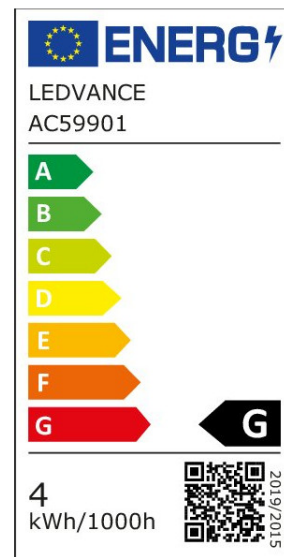

EIGENSCHAFTEN

KAUFMÄNNISCHE DATEN

Mindestbestellmenge	6 Stück
Bestellschritt	6 Stück

ABMESSUNGEN (PRODUKT INKL. GRUNDVERPACKUNG)

Gewicht	0,03 kg
---------	---------

MERKMALE

Produktgruppe	LED-Lampe/Multi-LED (EC001959)
Nennspannung	220 V
Nennstrom	30 mA
Leistungsfaktor	0,49
Lampenleistung	3,5 W
Spannungsart	AC
Lichtstrom	270,00 lm

Bemessungslichtstrom nach IEC 62612	270 lm
Lampenlichtausbeute	77 lm/W
Farbwiedergabeindex CRI	80-89
Filamentlampe	Nein
Ausführung Glas/Abdeckung	mattiert
Lichtfarbe nach EN 12464-1	neutralweiß 3300 bis 5300 K
Sockel	E27
Farbe	schwarz
Farbtemperatur	4.000,00 K
Gehäusefarbe	weiß
Ausstrahlungswinkel	100 °
Farbkonsistenz (McAdam-Ellipse)	SDCM6
Durchmesser	35 mm
Länge	45 mm
Schutzart (IP)	IP20
Min. Anzahl der Schaltvorgänge	100.000
Klirrfaktor (THD)	140,2
Gewichteter Energieverbrauch in 1.000 Stunden	4 kWh
Mittlere Nennlebensdauer	25.000 h
Fernbedienung möglich	Nein
Photobiologische Sicherheit nach EN 62471	RG1
Geeignet für EVG	Nein
Geeignet für magnetisches Vorschaltgerät	Nein
Dimmung Bluetooth	Nein
Dimmung Wi-Fi	Nein
Ohne Dimmfunktion	Ja