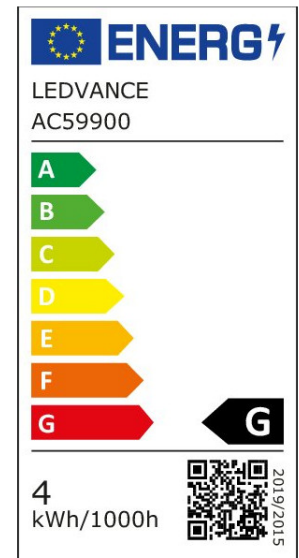

ARCLITE®

4058075840027

LED STAR FLAT 26 3.5W 827 Frosted E27 3 Step DIM

GTIN: 4058075840027

Ultrakompakte Designlampe

LED FLAT LAMP

4058075840027

ARTIKELDETAILS

EIGENSCHAFTEN

KAUFMÄNNISCHE DATEN

Mindestbestellmenge	6 Stück
Bestellschritt	6 Stück

ABMESSUNGEN (PRODUKT INKL. GRUNDVERPACKUNG)

Gewicht	0,03 kg
---------	---------

MERKMALE

Produktgruppe	LED-Lampe/Multi-LED (EC001959)
Nennspannung	220 V
Nennstrom	30 mA
Leistungsfaktor	0,49
Lampenleistung	3,5 W
Spannungsart	AC
Lichtstrom	270,00 lm

Bemessungslichtstrom nach IEC 62612	270 lm
Lampenlichtausbeute	77 lm/W
Farbwiedergabeindex CRI	80-89
Filamentlampe	Nein
Ausführung Glas/Abdeckung	mattiert
Lichtfarbe nach EN 12464-1	warmweiß < 3300 K
Sockel	E27
Farbe	schwarz
Farbtemperatur	2.700,00 K
Gehäusefarbe	weiß
Ausstrahlungswinkel	100 °
Farbkonsistenz (McAdam-Ellipse)	SDCM6
Durchmesser	35 mm
Länge	45 mm
Schutzart (IP)	IP20
Min. Anzahl der Schaltvorgänge	100.000
Klirrfaktor (THD)	141,9
Gewichteter Energieverbrauch in 1.000 Stunden	4 kWh
Mittlere Nennlebensdauer	25.000 h
Fernbedienung möglich	Nein
Photobiologische Sicherheit nach EN 62471	RG1
Geeignet für EVG	Nein
Geeignet für magnetisches Vorschaltgerät	Nein
Dimmung Bluetooth	Nein
Dimmung Wi-Fi	Nein
Ohne Dimmfunktion	Ja