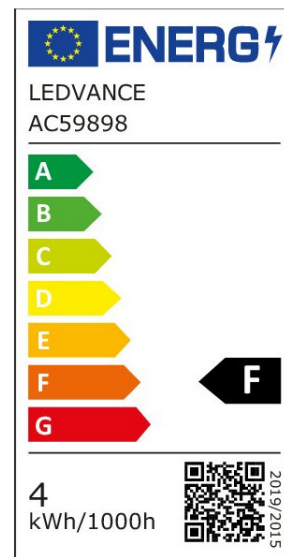

EIGENSCHAFTEN

KAUFMÄNNISCHE DATEN

Mindestbestellmenge	6 Stück
Bestellschritt	6 Stück

ABMESSUNGEN (PRODUKT INKL. GRUNDVERPACKUNG)

Gewicht	0,03 kg
---------	---------

MERKMALE

Produktgruppe	LED-Lampe/Multi-LED (EC001959)
Nennspannung	220 V
Nennstrom	32 mA
Leistungsfaktor	0,46
Lampenleistung	3,5 W
Spannungsart	AC
Lichtstrom	300,00 lm

Bemessungslichtstrom nach IEC 62612	300 lm
Lampenlichtausbeute	85 lm/W
Farbwiedergabeindex CRI	80-89
Filamentlampe	Nein
Ausführung Glas/Abdeckung	mattiert
Lichtfarbe nach EN 12464-1	warmweiß < 3300 K
Sockel	E27
Farbe	schwarz
Farbtemperatur	2.700,00 K
Gehäusefarbe	weiß
Ausstrahlungswinkel	100 °
Farbkonsistenz (McAdam-Ellipse)	SDCM6
Durchmesser	35 mm
Länge	45 mm
Schutzart (IP)	IP20
Min. Anzahl der Schaltvorgänge	100.000
Klirrfaktor (THD)	141,9
Gewichteter Energieverbrauch in 1.000 Stunden	4 kWh
Mittlere Nennlebensdauer	25.000 h
Fernbedienung möglich	Nein
Photobiologische Sicherheit nach EN 62471	RG1
Geeignet für EVG	Nein
Geeignet für magnetisches Vorschaltgerät	Nein
Dimmung Bluetooth	Nein
Dimmung Wi-Fi	Nein
Ohne Dimmfunktion	Ja