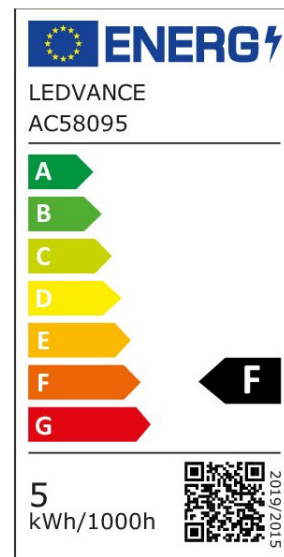

ARTIKELDETAILS

Dimmbare LED-Lampen, Vintage-Edition, klassische Edison-Kolbenform mit LED Technologie im Glühwendel-Design.

Produkteigenschaften: LED-Lampen für Netzspannung. Lampe aus Glas. Lebensdauer: bis zu 15.000 h. Ausstrahlungswinkel: bis zu 360°.

Dimmbar. Gute Lichtqualität; Farbwiedergabeindex Ra: ≥ 80 ; konstanter Farbort. Produktvorteile: Geringerer Energieverbrauch als Glüh- oder Halogenlampen. Sofort 100 % Licht, keine Aufwärmzeit. Einfacher Austausch von Standardglühlampen.

Lampen mit innovativer LED-"Filament"-Technologie.

Anwendungsgebiete: Ideal für dekorative Einbauten. Anwendungen im Haushalt. Allgemeinbeleuchtung. Einsatz im Außenbereich nur in geeigneten Außenleuchten.

Anwendungen im Außenbereich nur in geeigneten Außenleuchten.

Anwendungen im Außenbereich nur in geeigneten Außenleuchten.

EIGENSCHAFTEN

KAUFMÄNNISCHE DATEN

Mindestbestellmenge	4 Stück
Bestellschritt	4 Stück

ABMESSUNGEN (PRODUKT INKL. GRUNDVERPACKUNG)

Gewicht	0,04 kg

MERKMALE

Produktgruppe	LED-Lampe/Multi-LED (EC001959)
Nennspannung	220 V
Nennstrom	30,4 mA
Leistungsfaktor	0,50
Lampenleistung	4,9 W
Spannungsart	AC
Lichtstrom	470,00 lm
Bemessungslichtstrom nach IEC 62612	470 lm