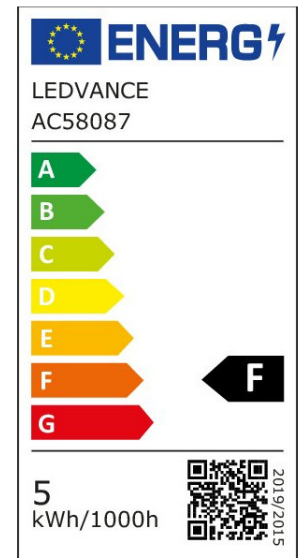

ARCLITE®

4058075836822

1906 Globe 80 40 Heart Fil DIM 4.9W 922 Gold E27

GTIN: 4058075836822

Dimmbare LED-Lampen, Vintage-Edition, klassische Ballform mit LED
Technologie im Glühwendel-Design

Vintage 1906 LED CLASSIC Globe Dimmable

EIGENSCHAFTEN

KAUFMÄNNISCHE DATEN

Mindestbestellmenge	4 Stück
Bestellschritt	4 Stück

ABMESSUNGEN (PRODUKT INKL. GRUNDVERPACKUNG)

Gewicht	0,04 kg
---------	---------

MERKMALE

Produktgruppe	LED-Lampe/Multi-LED (EC001959)
Nennspannung	220 V
Nennstrom	30,4 mA
Leistungsfaktor	0,50
Lampenleistung	4,9 W
Spannungsart	AC
Lichtstrom	470,00 lm
Bemessungslichtstrom nach IEC 62612	470 lm

Lampenlichtausbeute	95 lm/W
Farbwiedergabeindex CRI	90-100
Lampenform	Kugel
Filamentlampe	Ja
Lichtfarbe nach EN 12464-1	warmweiß < 3300 K
Sockel	E27
Farbe	Gold
Farbtemperatur	2.200,00 K
Ausstrahlungswinkel	300 °
Farbkonsistenz (McAdam-Ellipse)	SDCM6
Durchmesser	80 mm
Länge	123 mm
Schutzart (IP)	IP20
Min. Anzahl der Schaltvorgänge	100.000
Gewichteter Energieverbrauch in 1.000 Stunden	5 kWh
Mittlere Nennlebensdauer	15.000 h
Fernbedienung möglich	Nein
Photobiologische Sicherheit nach EN 62471	RG1
Geeignet für EVG	Nein
Geeignet für magnetisches Vorschaltgerät	Nein
Dimmung Bluetooth	Nein
Dimmung Wi-Fi	Nein
Ohne Dimmfunktion	Nein
Energieeffizienzklasse nach EU-Richtlinie 2019/2015	F
Mit Dämmerungsschalter	Nein
IFTTT-Unterstützung verfügbar	Ja