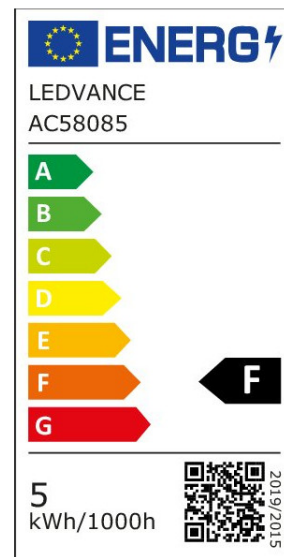

ARCLITE®

4058075836785

1906 Globe 80 40 Heart Fil DIM 4.6W 927 Clear E27

GTIN: 4058075836785

Dimmbare LED-Lampen, Vintage-Edition, klassische Ballform mit LED Technologie im Glühwendel-Design

Vintage 1906 LED CLASSIC Globe Dimmable

EIGENSCHAFTEN

KAUFMÄNNISCHE DATEN

Mindestbestellmenge	4 Stück
Bestellschritt	4 Stück

ABMESSUNGEN (PRODUKT INKL. GRUNDVERPACKUNG)

Gewicht	0,04 kg
---------	---------

MERKMALE

Produktgruppe	LED-Lampe/Multi-LED (EC001959)
Nennspannung	220 V
Nennstrom	27,4 mA
Leistungsfaktor	0,50
Lampenleistung	4,6 W
Spannungsart	AC
Lichtstrom	470,00 lm
Bemessungslichtstrom nach IEC 62612	470 lm

Lampenlichtausbeute	102 lm/W
Farbwiedergabeindex CRI	90-100
Lampenform	Kugel
Filamentlampe	Ja
Ausführung Glas/Abdeckung	klar
Lichtfarbe nach EN 12464-1	warmweiß < 3300 K
Sockel	E27
Farbtemperatur	2.700,00 K
Ausstrahlungswinkel	300 °
Farbkonsistenz (McAdam-Ellipse)	SDCM6
Durchmesser	80 mm
Länge	123 mm
Schutzart (IP)	IP20
Min. Anzahl der Schaltvorgänge	100.000
Gewichteter Energieverbrauch in 1.000 Stunden	5 kWh
Mittlere Nennlebensdauer	15.000 h
Fernbedienung möglich	Nein
Photobiologische Sicherheit nach EN 62471	RG1
Geeignet für EVG	Nein
Geeignet für magnetisches Vorschaltgerät	Nein
Dimmung Bluetooth	Nein
Dimmung Wi-Fi	Nein
Ohne Dimmfunktion	Nein
Energieeffizienzklasse nach EU-Richtlinie 2019/2015	F
Mit Dämmerungsschalter	Nein
IFTTT-Unterstützung verfügbar	Ja