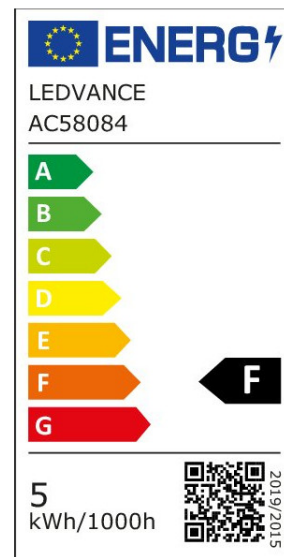

EIGENSCHAFTEN

KAUFMÄNNISCHE DATEN

Mindestbestellmenge	6 Stück
Bestellschritt	6 Stück

ABMESSUNGEN (PRODUKT INKL. GRUNDVERPACKUNG)

Gewicht	0,01 kg
---------	---------

MERKMALE

Produktgruppe	LED-Lampe/Multi-LED (EC001959)
Nennspannung	220 V
Nennstrom	30,4 mA
Leistungsfaktor	0,50
Lampenleistung	4,9 W

Spannungsart	AC
Lichtstrom	470,00 lm
Bemessungslichtstrom nach IEC 62612	470 lm
Lampenlichtausbeute	95 lm/W
Farbwiedergabeindex CRI	90-100
Lampenform	Birnenform
Filamentlampe	Ja
Lichtfarbe nach EN 12464-1	warmweiß < 3300 K
Sockel	E14
Farbe	Gold
Farbtemperatur	2.200,00 K
Ausstrahlungswinkel	300 °
Farbkonsistenz (McAdam-Ellipse)	SDCM6
Durchmesser	45 mm
Länge	80 mm
Schutzart (IP)	IP20
Min. Anzahl der Schaltvorgänge	100.000
Gewichteter Energieverbrauch in 1.000 Stunden	5 kWh
Mittlere Nennlebensdauer	15.000 h
Fernbedienung möglich	Nein
Photobiologische Sicherheit nach EN 62471	RG1
Geeignet für EVG	Nein
Geeignet für magnetisches Vorschaltgerät	Nein
Dimmung Bluetooth	Nein
Dimmung Wi-Fi	Nein
Ohne Dimmfunktion	Nein