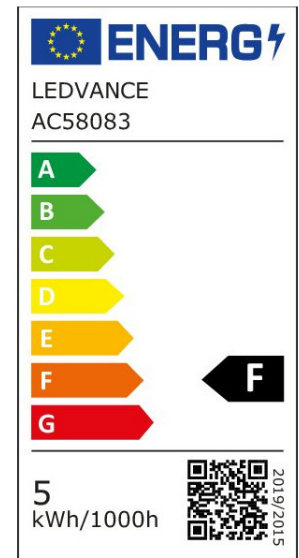

EIGENSCHAFTEN

KAUFMÄNNISCHE DATEN

Mindestbestellmenge	6 Stück
Bestellschritt	6 Stück

ABMESSUNGEN (PRODUKT INKL. GRUNDVERPACKUNG)

Gewicht	0,01 kg
---------	---------

MERKMALE

Produktgruppe	LED-Lampe/Multi-LED (EC001959)
Nennspannung	220 V
Nennstrom	27,4 mA
Leistungsfaktor	0,50
Lampenleistung	4,6 W

Spannungsart	AC
Lichtstrom	470,00 lm
Bemessungslichtstrom nach IEC 62612	470 lm
Lampenlichtausbeute	102 lm/W
Farbwiedergabeindex CRI	90-100
Lampenform	Birnenform
Filamentlampe	Ja
Ausführung Glas/Abdeckung	klar
Lichtfarbe nach EN 12464-1	warmweiß < 3300 K
Sockel	E14
Farbtemperatur	2.700,00 K
Ausstrahlungswinkel	300 °
Farbkonsistenz (McAdam-Ellipse)	SDCM6
Durchmesser	45 mm
Länge	80 mm
Schutzart (IP)	IP20
Min. Anzahl der Schaltvorgänge	100.000
Gewichteter Energieverbrauch in 1.000 Stunden	5 kWh
Mittlere Nennlebensdauer	15.000 h
Fernbedienung möglich	Nein
Photobiologische Sicherheit nach EN 62471	RG1
Geeignet für EVG	Nein
Geeignet für magnetisches Vorschaltgerät	Nein
Dimmung Bluetooth	Nein
Dimmung Wi-Fi	Nein
Ohne Dimmfunktion	Nein