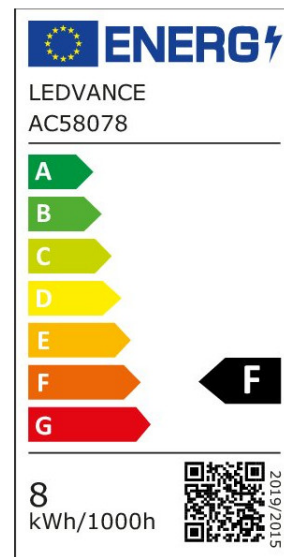

ARTIKELDETAILS

Dimmbare LED-Lampen, Vintage-Edition, klassische Kolbenform, Minikerzenform und Miniballform mit LED Technologie im dünnen dekorativen Glühwendel-Design. Produkteigenschaften: LED-Lampen für Netzspannung. Lampe aus Glas. Lebensdauer: bis zu 15.000 h. Ausstrahlungswinkel: bis zu 360°. Dimmbar. Gute Lichtqualität; Farbwiedergabeindex Ra: ≥ 80 ; konstanter Farbort. Direkt als Leuchte einsetzbar. Dünneres Filament, bessere dekorative Wirkung. Produktvorteile: Geringerer Energieverbrauch als Glüh- oder Halogenlampen. Sofort 100 % Licht, keine Aufwärmzeit. Einfacher Austausch von Standardglühlampen. LED Technologie im dünnen dekorativen Glühwendel-Design. Spiralförmiges dünne-Filament mit $\varnothing 0,6$ mm. Gerade, lang und dünn Filament; Breite: mindestens 0,7 mm. Anwendungsgebiete: Ideal für dekorative Einbauten. Anwendungen im Haushalt. Allgemeinbeleuchtung. Einsatz im Außenbereich nur in geeigneten Außenleuchten.

EIGENSCHAFTEN

KAUFMÄNNISCHE DATEN

Mindestbestellmenge	6 Stück
Bestellschritt	6 Stück

ABMESSUNGEN (PRODUKT INKL. GRUNDVERPACKUNG)

Gewicht	0,03 kg
---------	---------

MERKMALE

Produktgruppe	LED-Lampe/Multi-LED (EC001959)
Nennspannung	220 V
Nennstrom	47,6 mA
Leistungsfaktor	0,50
Lampenleistung	8 W

Spannungsart	AC
Lichtstrom	806,00 lm
Bemessungslichtstrom nach IEC 62612	806 lm
Lampenlichtausbeute	100 lm/W
Farbwiedergabeindex CRI	90-100
Lampenform	Birnenform
Filamentlampe	Ja
Lichtfarbe nach EN 12464-1	warmweiß < 3300 K
Sockel	E27
Farbe	Gold
Farbtemperatur	2.200,00 K
Ausstrahlungswinkel	300 °
Farbkonsistenz (McAdam-Ellipse)	SDCM6
Durchmesser	60 mm
Länge	110 mm
Schutzart (IP)	IP20
Lampenbezeichnung	A-Type
Min. Anzahl der Schaltvorgänge	100.000
Gewichteter Energieverbrauch in 1.000 Stunden	8 kWh
Mittlere Nennlebensdauer	15.000 h
Fernbedienung möglich	Nein
Photobiologische Sicherheit nach EN 62471	RG1
Geeignet für EVG	Nein
Geeignet für magnetisches Vorschaltgerät	Nein
Dimmung Bluetooth	Nein
Dimmung Wi-Fi	Nein