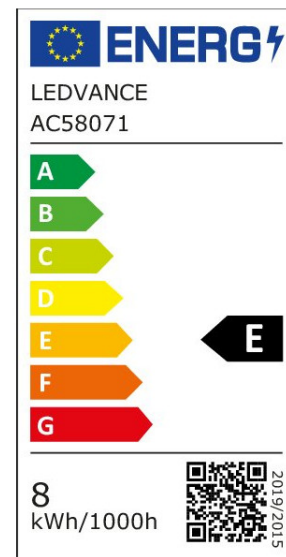

ARCLITE®

4058075836228

Vintage 1906 Big Grape 60 DIM 7.3W 827 Frosted E27

GTIN: 4058075836228

Dimmbare LED-Lampen, Vintage-Edition, große dekorative Kolbenform mit LED Technologie im dekorativen Glühwendel-Design

EIGENSCHAFTEN

KAUFMÄNNISCHE DATEN

Mindestbestellmenge	4 Stück
Bestellschritt	4 Stück

ABMESSUNGEN (PRODUKT INKL. GRUNDVERPACKUNG)

Gewicht	0,28 kg
---------	---------

MERKMALE

Produktgruppe	LED-Lampe/Multi-LED (EC001959)
Nennspannung	220 V
Nennstrom	43 mA
Leistungsfaktor	0,50
Lampenleistung	7,3 W
Spannungsart	AC
Lichtstrom	806,00 lm

Bemessungslichtstrom nach IEC 62612	806 lm
Lampenlichtausbeute	110 lm/W
Farbwiedergabeindex CRI	80-89
Filamentlampe	Ja
Ausführung Glas/Abdeckung	mattiert
Lichtfarbe nach EN 12464-1	warmweiß < 3300 K
Sockel	E27
Farbe	weiß
Farbtemperatur	2.700,00 K
Gehäusefarbe	weiß
Ausstrahlungswinkel	320 °
Farbkonsistenz (McAdam-Ellipse)	SDCM6
Durchmesser	160 mm
Länge	285 mm
Schutzart (IP)	IP20
Min. Anzahl der Schaltvorgänge	100.000
Gewichteter Energieverbrauch in 1.000 Stunden	8 kWh
Mittlere Nennlebensdauer	15.000 h
Fernbedienung möglich	Nein
Photobiologische Sicherheit nach EN 62471	RG1
Geeignet für EVG	Nein
Geeignet für magnetisches Vorschaltgerät	Nein
Dimmung Bluetooth	Nein
Dimmung Wi-Fi	Nein
Ohne Dimmfunktion	Nein
Energieeffizienzklasse nach EU-Richtlinie 2019/2015	E