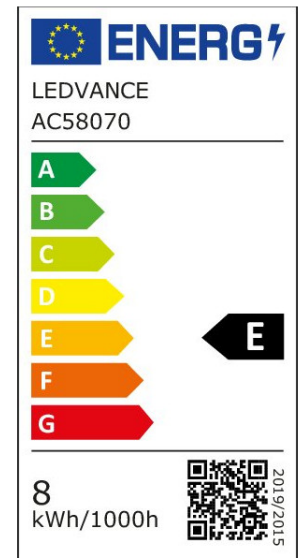

ARCLITE®

**4058075836204**

Vintage 1906 Big Apple 60 DIM 7.3W 827 Frosted E27

GTIN: 4058075836204

Dimmbare LED-Lampen, Vintage-Edition, klassische Ballform mit LED  
Technologie im Glühwendel-Design

Vintage 1906 LED CLASSIC Globe Dimmable

## ARTIKELDETAILS

Dimmbare LED-Lampen, Vintage-Edition, klassische Ballform mit LED Technologie im Glühwendel-Design. Produkteigenschaften: LED-Lampen für Netzspannung. Lampe aus Glas. Lebensdauer: bis zu 15.000 h. Ausstrahlungswinkel: bis zu 360°. Dimmbar. Gute Lichtqualität; Farbwiedergabeindex Ra:  $\geq 80$ ; konstanter Farbort. Produktvorteile: Geringerer Energieverbrauch als Glüh- oder Halogenlampen. Sofort 100 % Licht, keine Aufwärmzeit. Einfacher Austausch von Standardglühlampen. Lampen mit innovativer LED-"Filament"-Technologie. Anwendungsgebiete: Ideal für dekorative Einbauten. Anwendungen im Haushalt. Allgemeinbeleuchtung. Einsatz im Außenbereich nur in geeigneten Außenleuchten.

Lampenlichtausbeute	110 lm/W
Farbwiedergabeindex CRI	80-89
Filamentlampe	Ja
Ausführung Glas/Abdeckung	mattiert
Lichtfarbe nach EN 12464-1	warmweiß < 3300 K
Sockel	E27
Farbe	weiß
Farbtemperatur	2.700,00 K
Gehäusefarbe	weiß
Ausstrahlungswinkel	320 °
Farbkonsistenz (McAdam-Ellipse)	SDCM6
Durchmesser	135 mm
Länge	180 mm
Schutzart (IP)	IP20
Min. Anzahl der Schaltvorgänge	100.000
Gewichteter Energieverbrauch in 1.000 Stunden	8 kWh
Mittlere Nennlebensdauer	15.000 h
Fernbedienung möglich	Nein
Photobiologische Sicherheit nach EN 62471	RG1
Geeignet für EVG	Nein
Geeignet für magnetisches Vorschaltgerät	Nein
Dimmung Bluetooth	Nein
Dimmung Wi-Fi	Nein
Ohne Dimmfunktion	Nein
Energieeffizienzklasse nach EU-Richtlinie 2019/2015	E
Mit Dämmerungsschalter	Nein