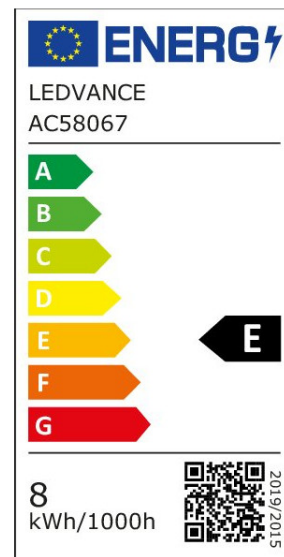

ARCLITE®

4058075836143

Vintage 1906 Ballon 60 DIM 7.3W 827 Frosted E27

GTIN: 4058075836143

Dimmbare LED-Lampen, Vintage-Edition, große dekorative Kolbenform mit LED Technologie im dekorativen Glühwendel-Design

EIGENSCHAFTEN

KAUFMÄNNISCHE DATEN

Mindestbestellmenge	4 Stück
Bestellschritt	4 Stück

ABMESSUNGEN (PRODUKT INKL. GRUNDVERPACKUNG)

Gewicht	0,25 kg
---------	---------

MERKMALE

Produktgruppe	LED-Lampe/Multi-LED (EC001959)
Nennspannung	220 V
Nennstrom	43 mA
Leistungsfaktor	0,50
Lampenleistung	7,3 W
Spannungsart	AC
Lichtstrom	806,00 lm

Bemessungslichtstrom nach IEC 62612	806 lm
Lampenlichtausbeute	110 lm/W
Farbwiedergabeindex CRI	80-89
Filamentlampe	Ja
Ausführung Glas/Abdeckung	mattiert
Lichtfarbe nach EN 12464-1	warmweiß < 3300 K
Sockel	E27
Farbe	weiß
Farbtemperatur	2.700,00 K
Gehäusefarbe	weiß
Ausstrahlungswinkel	320 °
Farbkonsistenz (McAdam-Ellipse)	SDCM6
Durchmesser	170 mm
Länge	275 mm
Schutzart (IP)	IP20
Min. Anzahl der Schaltvorgänge	100.000
Gewichteter Energieverbrauch in 1.000 Stunden	8 kWh
Mittlere Nennlebensdauer	15.000 h
Fernbedienung möglich	Nein
Photobiologische Sicherheit nach EN 62471	RG1
Geeignet für EVG	Nein
Geeignet für magnetisches Vorschaltgerät	Nein
Dimmung Bluetooth	Nein
Dimmung Wi-Fi	Nein
Ohne Dimmfunktion	Nein
Energieeffizienzklasse nach EU-Richtlinie 2019/2015	E