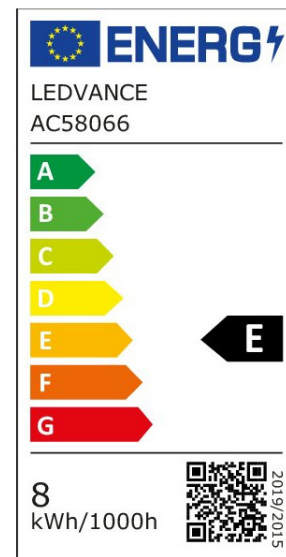

ARCLITE®

4058075836129

1906 Big Globe 200 60 DIM 7.3W 827 Frosted E27

GTIN: 4058075836129

Dimmbare LED-Lampen, Vintage-Edition, große dekorative Kolbenform mit LED Technologie im dekorativen Glühwendel-Design

EIGENSCHAFTEN

KAUFMÄNNISCHE DATEN

Mindestbestellmenge	4 Stück
Bestellschritt	4 Stück

ABMESSUNGEN (PRODUKT INKL. GRUNDVERPACKUNG)

Gewicht	0,26 kg
---------	---------

MERKMALE

Produktgruppe	LED-Lampe/Multi-LED (EC001959)
Nennspannung	220 V
Nennstrom	43 mA
Leistungsfaktor	0,50
Lampenleistung	7,3 W
Spannungsart	AC
Lichtstrom	806,00 lm

Bemessungslichtstrom nach IEC 62612	806 lm
Lampenlichtausbeute	110 lm/W
Farbwiedergabeindex CRI	80-89
Lampenform	Kugel
Filamentlampe	Ja
Ausführung Glas/Abdeckung	mattiert
Lichtfarbe nach EN 12464-1	warmweiß < 3300 K
Sockel	E27
Farbe	weiß
Farbtemperatur	2.700,00 K
Gehäusefarbe	weiß
Ausstrahlungswinkel	320 °
Farbkonsistenz (McAdam-Ellipse)	SDCM6
Durchmesser	200 mm
Länge	260 mm
Schutzart (IP)	IP20
Lampenbezeichnung	R63
Min. Anzahl der Schaltvorgänge	100.000
Gewichteter Energieverbrauch in 1.000 Stunden	8 kWh
Mittlere Nennlebensdauer	15.000 h
Fernbedienung möglich	Nein
Photobiologische Sicherheit nach EN 62471	RG1
Geeignet für EVG	Nein
Geeignet für magnetisches Vorschaltgerät	Nein
Dimmung Bluetooth	Nein
Dimmung Wi-Fi	Nein