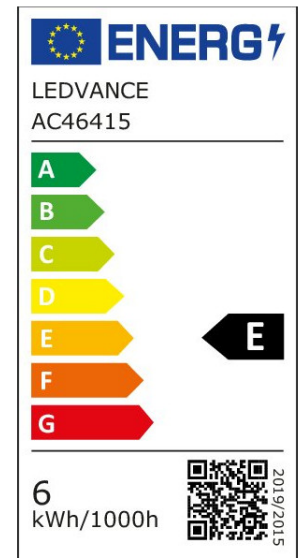

4058075823112

ARTIKELDETAILS

LED-Ersatz für KLLni mit 2pol. G24d Stecksockel zum Betrieb am KVG oder Netzspannung. Produkteigenschaften: LED-Ersatz für herkömmliche Kompaktleuchtstofflampen in KVG Leuchten oder an Netzspannung. Lebensdauer: bis zu 30.000 h. Drehbarer Sockel um seine Längsachse ($\pm 90^\circ$). Einseitiger 2-Stift-Stecksockel G24d. Schutzart: IP20. Quecksilberfreie Lampen. Produktvorteile: Einfache Installation. Geringer Energieverbrauch. Einfacher Lampenwechsel dank kompaktem Design. Betrieb direkt an 230 V Netzspannung möglich. Anwendungsgebiete: Allgemeinbeleuchtung in Umgebungstemperaturen von $-20\dots+45^\circ\text{C}$. Supermärkte und Warenhäuser. Flure und Gänge. Hotels, Restaurants.

EIGENSCHAFTEN

KAUFMÄNNISCHE DATEN

Mindestbestellmenge	10 Stück
Bestellschritt	10 Stück

ABMESSUNGEN (PRODUKT INKL. GRUNDVERPACKUNG)

Gewicht	0,054 kg

MERKMALE

Produktgruppe	LED-Lampe/Multi-LED (EC001959)
Nennspannung	220 - 240 V
Nennstrom	29 mA
Leistungsfaktor	0,90
Lampenleistung	6 W
Spannungsart	AC
Lichtstrom	660,00 lm
Bemessungslichtstrom nach IEC 62612	660 lm