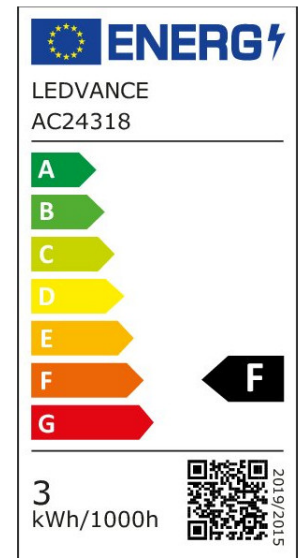

ARCLITE®

4058075808980

Vintage 1906 GLOBE 22 2.5 W/2400 K E27

GTIN: 4058075808980

LED-Lampen, Vintage-Edition, klassische Ballform

Vintage 1906® LED

4058075808980

ARTIKELDETAILS

LED-Lampen, Vintage-Edition. Produkteigenschaften: LED-Lampen für Netzspannung. Lampe aus Glas. Lebensdauer: bis zu 15.000 h. Ausstrahlungswinkel: bis zu 360°. Gute Lichtqualität; Farbwiedergabeindex Ra: ≥ 80 ; konstanter Farbort. Produktvorteile: Sehr geringer Energieverbrauch. Sofort 100 % Licht, keine Aufwärmzeit. Einfacher Austausch von Standardglühlampen. Lampen mit innovativer LED-"Filament"-Technologie. Anwendungsgebiete: Ideal für dekorative Einbauten. Anwendungen im Haushalt. Allgemeinbeleuchtung. Einsatz im Außenbereich nur in geeigneten Außenleuchten.

EIGENSCHAFTEN

KAUFMÄNNISCHE DATEN

Mindestbestellmenge	4 Stück
Bestellschritt	4 Stück

ABMESSUNGEN (PRODUKT INKL. GRUNDVERPACKUNG)

Gewicht	0,1 kg
---------	--------

MERKMALE

Produktgruppe	LED-Lampe/Multi-LED (EC001959)
Nennspannung	220 - 240 V
Nennstrom	19 mA
Leistungsfaktor	0,40
Lampenleistung	2,5 W
Spannungsart	AC
Lichtstrom	220,00 lm
Bemessungslichtstrom nach IEC 62612	220 lm

Lampenlichtausbeute	88 lm/W
Farbwiedergabeindex CRI	80-89
Lampenform	Kugel
Filamentlampe	Ja
Lichtfarbe nach EN 12464-1	warmweiß < 3300 K
Sockel	E27
Farbe	Gold
Farbtemperatur	2.400,00 K
Ausstrahlungswinkel	300 °
Farbkonsistenz (McAdam-Ellipse)	SDCM6
Durchmesser	124 mm
Länge	168 mm
Schutzart (IP)	IP20
Energieeffizienzindex (EEI)	0,1
Min. Anzahl der Schaltvorgänge	100.000
Gewichteter Energieverbrauch in 1.000 Stunden	3 kWh
Mittlere Nennlebensdauer	15.000 h
Fernbedienung möglich	Nein
Photobiologische Sicherheit nach EN 62471	RG0
Dimmung Bluetooth	Nein
Dimmung Wi-Fi	Nein
Ohne Dimmfunktion	Ja
Energieeffizienzklasse nach EU-Richtlinie 2019/2015	F
IFTTT-Unterstützung verfügbar	Ja