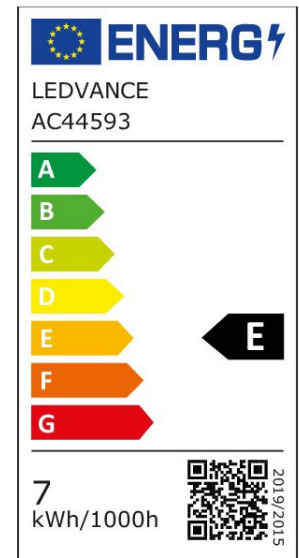

EIGENSCHAFTEN

KAUFMÄNNISCHE DATEN

Mindestbestellmenge	4 Stück
Bestellschritt	4 Stück

ABMESSUNGEN (PRODUKT INKL. GRUNDVERPACKUNG)

Gewicht	0,1 kg
---------	--------

MERKMALE

Produktgruppe	LED-Lampe/Multi-LED (EC001959)
Nennspannung	220 - 240 V
Nennstrom	44 mA
Leistungsfaktor	0,40
Lampenleistung	7 W
Spannungsart	AC
Lichtstrom	806,00 lm

Bemessungslichtstrom nach IEC 62612	806 lm
Lampenlichtausbeute	115 lm/W
Farbwiedergabeindex CRI	80-89
Lampenform	Kugel
Filamentlampe	Ja
Ausführung Glas/Abdeckung	klar
Lichtfarbe nach EN 12464-1	warmweiß < 3300 K
Sockel	E27
Farbtemperatur	2.200,00 - 2.700,00 K
Ausstrahlungswinkel	320 °
Farbkonsistenz (McAdam-Ellipse)	SDCM6
Durchmesser	124 mm
Länge	173 mm
Schutzart (IP)	IP20
Lampenbezeichnung	R39
Min. Anzahl der Schaltvorgänge	100.000
Klirrfaktor (THD)	110
Gewichteter Energieverbrauch in 1.000 Stunden	7 kWh
Mittlere Nennlebensdauer	15.000 h
Fernbedienung möglich	Nein
Photobiologische Sicherheit nach EN 62471	RG1
Geeignet für EVG	Nein
Geeignet für magnetisches Vorschaltgerät	Nein
Dimmung Bluetooth	Nein
Dimmung Wi-Fi	Nein
Ohne Dimmfunktion	Nein