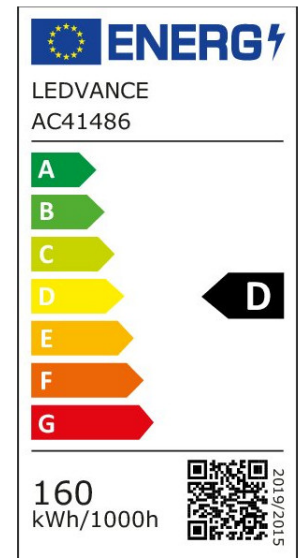

Kompatibilität. Für höchste Energieeffizienz geeignet für den

Betrieb mit Netzspannung ohne Vorschaltgerät. Bis zu 68 %

Energieersparnis beim Ersatz von herkömmlichen HQI-Lampen.

Effektives Thermomanagement für breiten

nur in geeigneten Leuchten. Technische Ausstattung: Sicherungsseil

für die Lampe enthalten.

EIGENSCHAFTEN

KAUFMÄNNISCHE DATEN

Mindestbestellmenge	4 Stück
Bestellschritt	4 Stück

ABMESSUNGEN (PRODUKT INKL. GRUNDVERPACKUNG)

Gewicht	1,33 kg
---------	---------

MERKMALE

Produktgruppe	LED-Lampe/Multi-LED (EC001959)
Nennspannung	220 - 240 V
Nennstrom	750 mA
Leistungsfaktor	0,90
Lampenleistung	160 W
Spannungsart	AC
Lichtstrom	25.000,00 lm

Bemessungslichtstrom nach IEC 62612	25.000 lm
Lampenlichtausbeute	156 lm/W
Lichtstärke	11.771 cd
Farbwiedergabeindex CRI	80-89
Lampenform	sonstige
Filamentlampe	Nein
Ausführung Glas/Abdeckung	klar
Lichtfarbe nach EN 12464-1	neutralweiß 3300 bis 5300 K
Sockel	E40
Farbe	schwarz
Farbtemperatur	4.000,00 K
Gehäusefarbe	schwarz
Ausstrahlungswinkel	100 °
Farbkonsistenz (McAdam-Ellipse)	SDCM6
Durchmesser	250 mm
Länge	263 mm
Schutzart (IP)	IP40
Min. Anzahl der Schaltvorgänge	100.000
Klirrfaktor (THD)	20
Gewichteter Energieverbrauch in 1.000 Stunden	160 kWh
Mittlere Nennlebensdauer	50.000 h
Fernbedienung möglich	Nein
Photobiologische Sicherheit nach EN 62471	RG1
Geeignet für EVG	Nein
Geeignet für magnetisches Vorschaltgerät	Ja
Dimmung Bluetooth	Nein