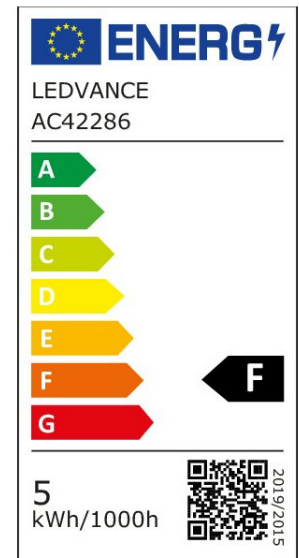

Klassische Kolbenform mit WiFi-Technologie. Produkteigenschaften: Steuerbar über LEDVANCE SMART+ WiFi App (mit mindestens Android™ 4.4 oder iOS 9.0). Lichtfarbe über Tunable White einstellbar: Warmweiß bis Kaltweiß (2.700...6.500 K). RGB-Farbsteuerung, ca. 16 Mio. Farbmöglichkeiten einstellbar. Dimmbar. Netzwerkprotokoll: WiFi. Lebensdauer: bis zu 15.000 h. Stimmenkontrolle über Hey Google oder Alexa möglich. Produktvorteile: Drahtlose Steuerung über App. Einfache Installation und Nutzung. Enthält kein Quecksilber. Anwendungsgebiete: Allgemeinbeleuchtung. Wohnräume. Gewerbe (Hotels, Bars, Boutiquen usw.). Außenanwendungen nur in geeigneten Leuchten.

EIGENSCHAFTEN

KAUFMÄNNISCHE DATEN

Mindestbestellmenge	4 Stück
Bestellschritt	4 Stück

ABMESSUNGEN (PRODUKT INKL. GRUNDVERPACKUNG)

Gewicht	0,036 kg
---------	----------

MERKMALE

Produktgruppe	LED-Lampe/Multi-LED (EC001959)
Nennspannung	220 - 240 V
Nennstrom	50 mA
Leistungsfaktor	0,40
Lampenleistung	4,8 W
Spannungsart	AC
Lichtstrom	470,00 lm
Bemessungslichtstrom nach IEC 62612	470 lm

Lampenlichtausbeute	97 lm/W
Farbwiedergabeindex CRI	80-89
Lampenform	Birnenform
Filamentlampe	Ja
Ausführung Glas/Abdeckung	klar
Lichtfarbe nach EN 12464-1	neutralweiß 3300 bis 5300 K
Sockel	E27
Farbtemperatur	2.700,00 - 6.500,00 K
Ausstrahlungswinkel	320 °
Farbkonsistenz (McAdam-Ellipse)	SDCM6
Durchmesser	60 mm
Länge	105 mm
Schutzart (IP)	IP20
Lampenbezeichnung	A-Type
Min. Anzahl der Schaltvorgänge	100.000
Gewichteter Energieverbrauch in 1.000 Stunden	5 kWh
Mittlere Nennlebensdauer	15.000 h
Fernbedienung möglich	Nein
Photobiologische Sicherheit nach EN 62471	RG1
Dimmung Bluetooth	Nein
Dimmung Wi-Fi	Nein
Ohne Dimmfunktion	Nein
Energieeffizienzklasse nach EU-Richtlinie 2019/2015	F
Kompatibel mit Apple HomeKit	Ja
Kompatibel mit Google Assistant	Ja
Kompatibel mit Amazon Alexa	Ja