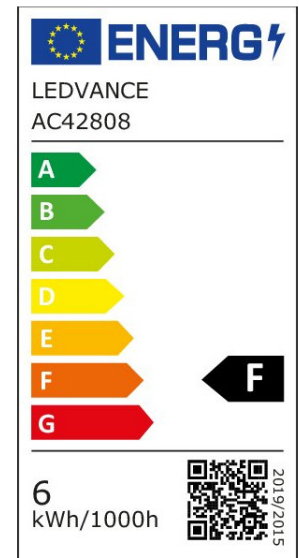

4058075762435

ARTIKELDETAILS

Stabförmige LED-Lampen. Produkteigenschaften: LED-Alternative zu stabförmigen Glühlampen. Homogene Ausleuchtung. Quecksilberfreie Lampen. Produktvorteile: Lange Lebensdauer von bis zu 15.000 h. Geringer Energieverbrauch. Gute Farbwiedergabe. Anwendungsgebiete: Ideal für Spiegelbeleuchtung. Hotels, Restaurants. Anwendungen im Haushalt. Einsatz im Außenbereich nur in geeigneten Außenleuchten.

EIGENSCHAFTEN

KAUFMÄNNISCHE DATEN

Mindestbestellmenge	10 Stück
Bestellschritt	10 Stück

ABMESSUNGEN (PRODUKT INKL. GRUNDVERPACKUNG)

Gewicht	0,07 kg

MERKMALE

Produktgruppe	LED-Lampe/Multi-LED (EC001959)
Nennspannung	220 - 240 V
Nennstrom	40 mA
Leistungsfaktor	0,70
Lampenleistung	6 W
Spannungsart	AC
Lichtstrom	640,00 lm
Bemessungslichtstrom nach IEC 62612	640 lm