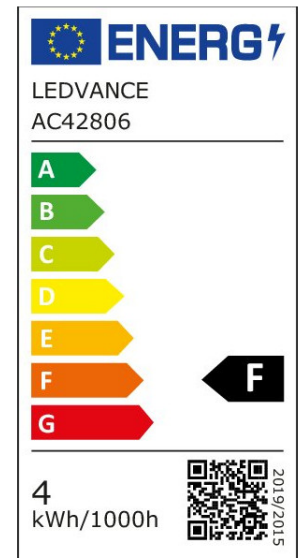

4058075762398

ARTIKELDETAILS

Stabförmige LED-Lampen. Produkteigenschaften: LED-Alternative zu stabförmigen Glühlampen. Homogene Ausleuchtung. Quecksilberfreie Lampen. Produktvorteile: Lange Lebensdauer von bis zu 15.000 h. Geringer Energieverbrauch. Gute Farbwiedergabe. Anwendungsgebiete: Ideal für Spiegelbeleuchtung. Hotels, Restaurants. Anwendungen im Haushalt. Einsatz im Außenbereich nur in geeigneten Außenleuchten.

EIGENSCHAFTEN

KAUFMÄNNISCHE DATEN

Mindestbestellmenge	10 Stück
Bestellschritt	10 Stück

ABMESSUNGEN (PRODUKT INKL. GRUNDVERPACKUNG)

Gewicht	0,045 kg

MERKMALE

Produktgruppe	LED-Lampe/Multi-LED (EC001959)
Nennspannung	220 - 240 V
Nennstrom	29 mA
Leistungsfaktor	0,50
Lampenleistung	3,5 W
Spannungsart	AC
Lichtstrom	370,00 lm
Bemessungslichtstrom nach IEC 62612	370 lm