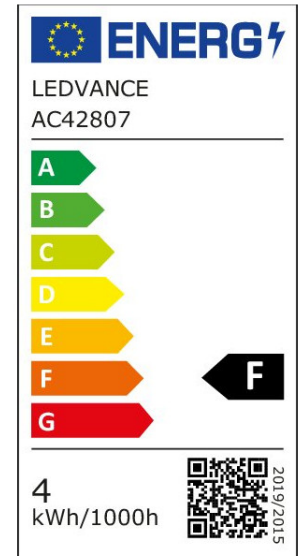

ARCLITE®

4058075762374

LEDINESTRA BASE 300 mm 25 3.5 W/2700 K S14s

GTIN: 4058075762374

Stabförmige LED-Lampen

LEDINESTRA® BASE

4058075762374

ARTIKELDETAILS

EIGENSCHAFTEN

KAUFMÄNNISCHE DATEN

Mindestbestellmenge	10 Stück
Bestellschritt	10 Stück

ABMESSUNGEN (PRODUKT INKL. GRUNDVERPACKUNG)

Gewicht	0,045 kg
---------	----------

MERKMALE

Produktgruppe	LED-Lampe/Multi-LED (EC001959)
Nennspannung	220 - 240 V
Nennstrom	29 mA
Leistungsfaktor	0,50
Lampenleistung	3,5 W
Spannungsart	AC
Lichtstrom	370,00 lm
Bemessungslichtstrom nach IEC 62612	370 lm

Lampenlichtausbeute	105 lm/W
Farbwiedergabeindex CRI	80-89
Lampenform	linear
Filamentlampe	Nein
Ausführung Glas/Abdeckung	mattiert
Lichtfarbe nach EN 12464-1	warmweiß < 3300 K
Sockel	S14s
Farbe	weiß
Farbtemperatur	2.700,00 K
Gehäusefarbe	weiß
Ausstrahlungswinkel	145 °
Farbkonsistenz (McAdam-Ellipse)	SDCM6
Durchmesser	28 mm
Länge	300 mm
Schutzart (IP)	IP20
Min. Anzahl der Schaltvorgänge	100.000
Gewichteter Energieverbrauch in 1.000 Stunden	4 kWh
Mittlere Nennlebensdauer	15.000 h
Fernbedienung möglich	Nein
Photobiologische Sicherheit nach EN 62471	RG1
Geeignet für EVG	Nein
Geeignet für magnetisches Vorschaltgerät	Nein
Dimmung Bluetooth	Nein
Dimmung Wi-Fi	Nein
Ohne Dimmfunktion	Ja
Energieeffizienzklasse nach EU-Richtlinie 2019/2015	F