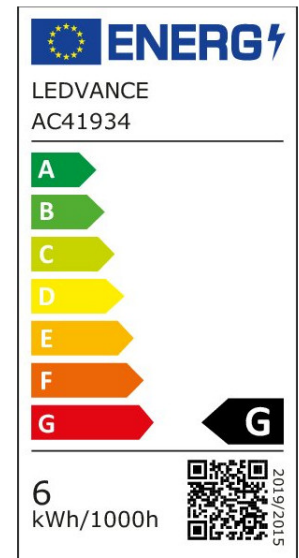

ARCLITE®

4058075761759

Vintage 1906 GLOBE 95 DIM 40 5.8 W/2200 K E27

GTIN: 4058075761759

Dimmbare LED-Lampen, Vintage-Edition, klassische Ballform mit LED Technologie im dünnen dekorativen Glühwendel-Design

Vintage 1906 LED DIM

4058075761759

ARTIKELDETAILS

Dimmbare LED-Lampen, Vintage-Edition. Produkteigenschaften: LED-Lampen für Netzspannung. Lampe aus Glas. Lebensdauer: bis zu 15.000 h. Ausstrahlungswinkel: bis zu 360°. Dimmbar. Gute Lichtqualität; Farbwiedergabeindex Ra: ≥ 80 ; konstanter Farbort. Produktvorteile: Sehr geringer Energieverbrauch. Sofort 100 % Licht, keine Aufwärmzeit. Einfacher Austausch von Standardglühlampen. Lampen mit innovativer LED-"Filament"-Technologie. Anwendungsgebiete: Ideal für dekorative Einbauten. Anwendungen im Haushalt. Allgemeinbeleuchtung. Einsatz im Außenbereich nur in geeigneten Außenleuchten.

EIGENSCHAFTEN

KAUFMÄNNISCHE DATEN

Mindestbestellmenge	4 Stück
Bestellschritt	4 Stück

ABMESSUNGEN (PRODUKT INKL. GRUNDVERPACKUNG)

Gewicht	0,063 kg
---------	----------

MERKMALE

Produktgruppe	LED-Lampe/Multi-LED (EC001959)
Nennspannung	220 - 240 V
Nennstrom	35 mA
Leistungsfaktor	0,50
Lampenleistung	5,8 W
Spannungsart	AC
Lichtstrom	470,00 lm
Bemessungslichtstrom nach IEC 62612	470 lm

Lampenlichtausbeute	81 lm/W
Farbwiedergabeindex CRI	80-89
Filamentlampe	Ja
Lichtfarbe nach EN 12464-1	warmweiß < 3300 K
Sockel	E27
Farbe	Gold
Farbtemperatur	2.200,00 K
Ausstrahlungswinkel	320 °
Farbkonsistenz (McAdam-Ellipse)	SDCM6
Durchmesser	95 mm
Länge	138 mm
Schutzart (IP)	IP20
Lampenbezeichnung	sonstige
Min. Anzahl der Schaltvorgänge	100.000
Klirrfaktor (THD)	30
Gewichteter Energieverbrauch in 1.000 Stunden	6 kWh
Mittlere Nennlebensdauer	15.000 h
Fernbedienung möglich	Nein
Photobiologische Sicherheit nach EN 62471	RG0
Dimmung Bluetooth	Nein
Dimmung Wi-Fi	Nein
Ohne Dimmfunktion	Nein
Energieeffizienzklasse nach EU-Richtlinie 2019/2015	G
IFTTT-Unterstützung verfügbar	Ja