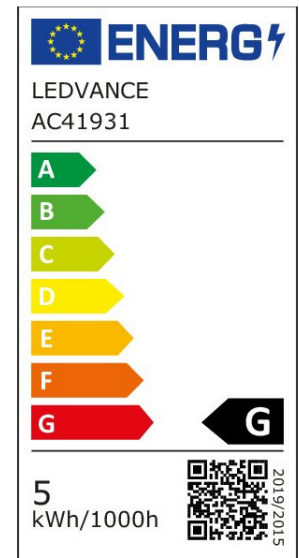

4058075761698

ARTIKELDETAILS

Dimmbare LED-Lampen, Vintage-Edition. Produkteigenschaften: LED-Lampen für Netzspannung. Lampe aus Glas. Lebensdauer: bis zu 15.000 h. Ausstrahlungswinkel: bis zu 360°. Dimmbar. Gute Lichtqualität; Farbwiedergabeindex Ra: ≥ 80 ; konstanter Farbort. Produktvorteile: Sehr geringer Energieverbrauch. Sofort 100 % Licht, keine Aufwärmzeit. Einfacher Austausch von Standardglühlampen. Lampen mit innovativer LED-"Filament"-Technologie. Anwendungsgebiete: Ideal für dekorative Einbauten. Anwendungen im Haushalt. Allgemeinbeleuchtung. Einsatz im Außenbereich nur in geeigneten Außenleuchten.

EIGENSCHAFTEN

KAUFMÄNNISCHE DATEN

Mindestbestellmenge	4 Stück
Bestellschritt	4 Stück

ABMESSUNGEN (PRODUKT INKL. GRUNDVERPACKUNG)

Gewicht	0,3 kg

MERKMALE

Produktgruppe	LED-Lampe/Multi-LED (EC001959)
Nennspannung	220 - 240 V
Nennstrom	26 mA
Leistungsfaktor	0,50
Lampenleistung	4,8 W
Spannungsart	AC
Lichtstrom	400,00 lm
Bemessungslichtstrom nach IEC 62612	400 lm