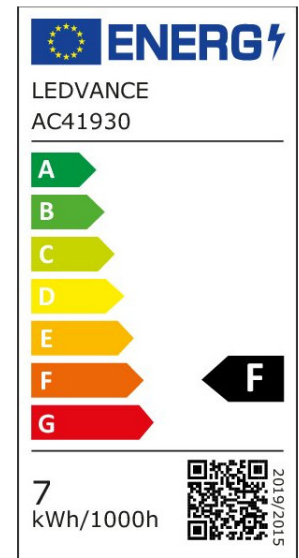

4058075761674

ARTIKELDETAILS

Dimmbare LED-Lampen, Vintage-Edition. Produkteigenschaften: LED-Lampen für Netzspannung. Lampe aus Glas. Lebensdauer: bis zu 15.000 h. Ausstrahlungswinkel: bis zu 360°. Dimmbar. Gute Lichtqualität; Farbwiedergabeindex Ra: ≥ 80 ; konstanter Farbort. Produktvorteile: Sehr geringer Energieverbrauch. Sofort 100 % Licht, keine Aufwärmzeit. Einfacher Austausch von Standardglühlampen. Lampen mit innovativer LED-"Filament"-Technologie. Anwendungsgebiete: Ideal für dekorative Einbauten. Anwendungen im Haushalt. Allgemeinbeleuchtung. Einsatz im Außenbereich nur in geeigneten Außenleuchten.

EIGENSCHAFTEN

KAUFMÄNNISCHE DATEN

Mindestbestellmenge	4 Stück
Bestellschritt	4 Stück

ABMESSUNGEN (PRODUKT INKL. GRUNDVERPACKUNG)

Gewicht	0,1 kg

MERKMALE

Produktgruppe	LED-Lampe/Multi-LED (EC001959)
Nennspannung	220 - 240 V
Nennstrom	44 mA
Leistungsfaktor	0,50
Lampenleistung	7 W
Spannungsart	AC
Lichtstrom	600,00 lm
Bemessungslichtstrom nach IEC 62612	600 lm