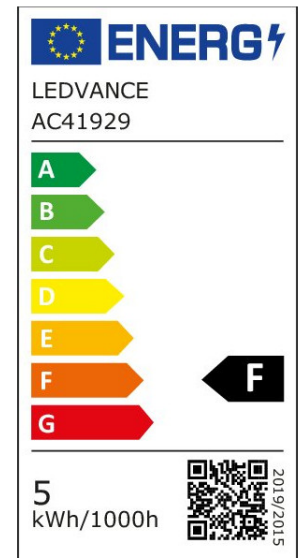

4058075761650

ARTIKELDETAILS

Dimmbare LED-Lampen, Vintage-Edition. Produkteigenschaften: LED-Lampen für Netzspannung. Lampe aus Glas. Lebensdauer: bis zu 15.000 h. Ausstrahlungswinkel: bis zu 360°. Dimmbar. Gute Lichtqualität; Farbwiedergabeindex Ra: ≥ 80 ; konstanter Farbort. Produktvorteile: Sehr geringer Energieverbrauch. Sofort 100 % Licht, keine Aufwärmzeit. Einfacher Austausch von Standardglühlampen. Lampen mit innovativer LED-"Filament"-Technologie. Anwendungsgebiete: Ideal für dekorative Einbauten. Anwendungen im Haushalt. Allgemeinbeleuchtung. Einsatz im Außenbereich nur in geeigneten Außenleuchten.

EIGENSCHAFTEN

KAUFMÄNNISCHE DATEN

Mindestbestellmenge	4 Stück
Bestellschritt	4 Stück

ABMESSUNGEN (PRODUKT INKL. GRUNDVERPACKUNG)

Gewicht	0,1 kg

MERKMALE

Produktgruppe	LED-Lampe/Multi-LED (EC001959)
Nennspannung	220 - 240 V
Nennstrom	30 mA
Leistungsfaktor	0,50
Lampenleistung	4,8 W
Spannungsart	AC
Lichtstrom	420,00 lm
Bemessungslichtstrom nach IEC 62612	420 lm