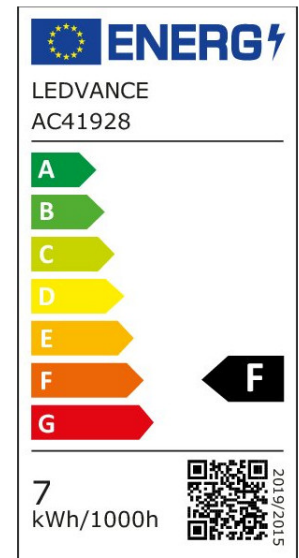

4058075761636

ARTIKELDETAILS

Dimmbare LED-Lampen, Vintage-Edition. Produkteigenschaften: LED-Lampen für Netzspannung. Lampe aus Glas. Lebensdauer: bis zu 15.000 h. Ausstrahlungswinkel: bis zu 360°. Dimmbar. Gute Lichtqualität; Farbwiedergabeindex Ra: ≥ 80 ; konstanter Farbort. Produktvorteile: Sehr geringer Energieverbrauch. Sofort 100 % Licht, keine Aufwärmzeit. Einfacher Austausch von Standardglühlampen. Lampen mit innovativer LED-"Filament"-Technologie. Anwendungsgebiete: Ideal für dekorative Einbauten. Anwendungen im Haushalt. Allgemeinbeleuchtung. Einsatz im Außenbereich nur in geeigneten Außenleuchten.

EIGENSCHAFTEN

KAUFMÄNNISCHE DATEN

Mindestbestellmenge	4 Stück
Bestellschritt	4 Stück

ABMESSUNGEN (PRODUKT INKL. GRUNDVERPACKUNG)

Gewicht	0,063 kg

MERKMALE

Produktgruppe	LED-Lampe/Multi-LED (EC001959)
Nennspannung	220 - 240 V
Nennstrom	44 mA
Leistungsfaktor	0,50
Lampenleistung	7 W
Spannungsart	AC
Lichtstrom	600,00 lm
Bemessungslichtstrom nach IEC 62612	600 lm