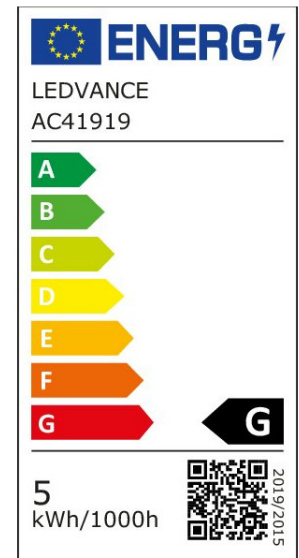

ARCLITE®

**4058075761452**

Vintage 1906 CLASSIC A DIM 35 4.8 W/2200 K E27

GTIN: 4058075761452

Dimmbare LED-Lampen, Vintage-Edition, klassische Kolbenform,  
Minikerzenform und Miniballform mit LED Technologie

## ARTIKELDETAILS

Dimmbare LED-Lampen, Vintage-Edition. Produkteigenschaften: LED-Lampen für Netzspannung. Lampe aus Glas. Lebensdauer: bis zu 15.000 h. Ausstrahlungswinkel: bis zu 360°. Dimmbar. Gute Lichtqualität; Farbwiedergabeindex Ra:  $\geq 80$ ; konstanter Farbort. Produktvorteile: Sehr geringer Energieverbrauch. Sofort 100 % Licht, keine Aufwärmzeit. Einfacher Austausch von Standardglühlampen. Lampen mit innovativer LED-"Filament"-Technologie. Anwendungsgebiete: Ideal für dekorative Einbauten. Anwendungen im Haushalt. Allgemeinbeleuchtung. Einsatz im Außenbereich nur in geeigneten Außenleuchten.

### MERKMALE

Produktgruppe	LED-Lampe/Multi-LED (EC001959)
Nennspannung	220 - 240 V
Nennstrom	30 mA
Leistungsfaktor	0,50
Lampenleistung	4,8 W
Spannungsart	AC
Lichtstrom	400,00 lm
Bemessungslichtstrom nach IEC 62612	400 lm