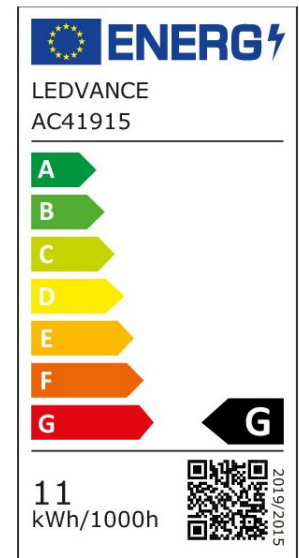

ARCLITE®

**4058075761353**

Vintage 1906 GLOBE 95 DIM 42 11 W/1800 K E27

GTIN: 4058075761353

Dimmbare LED-Lampen, Vintage-Edition, klassische Ballform mit LED Technologie im dünnen dekorativen Glühwendel-Design

## ARTIKELDETAILS

Dimmbare LED-Lampen, Vintage-Edition. Produkteigenschaften: LED-Lampen für Netzspannung. Lampe aus Glas. Lebensdauer: bis zu 15.000 h. Ausstrahlungswinkel: bis zu 360°. Dimmbar. Gute Lichtqualität; Farbwiedergabeindex Ra:  $\geq 80$ ; konstanter Farbort. Produktvorteile: Sehr geringer Energieverbrauch. Sofort 100 % Licht, keine Aufwärmzeit. Einfacher Austausch von Standardglühlampen. Lampen mit innovativer LED-"Filament"-Technologie. Anwendungsgebiete: Ideal für dekorative Einbauten. Anwendungen im Haushalt. Allgemeinbeleuchtung. Einsatz im Außenbereich nur in geeigneten Außenleuchten.

### MERKMALE

Produktgruppe	LED-Lampe/Multi-LED (EC001959)
Nennspannung	220 - 240 V
Nennstrom	55 mA
Leistungsfaktor	0,50
Lampenleistung	11 W
Spannungsart	AC
Lichtstrom	500,00 lm
Bemessungslichtstrom nach IEC 62612	500 lm

Lampenlichtausbeute	45 lm/W
Farbwiedergabeindex CRI	80-89
Filamentlampe	Ja
Lichtfarbe nach EN 12464-1	warmweiß < 3300 K
Sockel	E27
Farbtemperatur	1.800,00 K
Ausstrahlungswinkel	320 °
Farbkonsistenz (McAdam-Ellipse)	SDCM6
Durchmesser	95 mm
Länge	138 mm
Schutzart (IP)	IP20
Lampenbezeichnung	sonstige
Min. Anzahl der Schaltvorgänge	100.000
Klirrfaktor (THD)	30
Gewichteter Energieverbrauch in 1.000 Stunden	11 kWh
Mittlere Nennlebensdauer	15.000 h
Fernbedienung möglich	Nein
Photobiologische Sicherheit nach EN 62471	RG0
Dimmung Bluetooth	Nein
Dimmung Wi-Fi	Nein
Ohne Dimmfunktion	Nein
Energieeffizienzklasse nach EU-Richtlinie 2019/2015	G
IFTTT-Unterstützung verfügbar	Ja
<b>GEFAHRSTOFFE</b>	
RoHS anwendbar	Ja