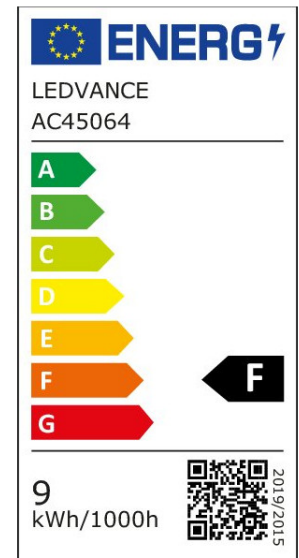

ARCLITE®

4058075757622

ST CLAS A 65 9 W/4000 K E27

GTIN: 4058075757622

LED-Lampen, klassische Kolbenform

LED STAR CLASSIC A FOR LOW VOLTAGE

4058075757622

ARTIKELDETAILS

LED-Lampen, klassische Kolbenform. Produkteigenschaften: LED Lampe für Niederspannungssysteme (AC/DC 12V-36V). Quecksilberfreie Lampen. Produktvorteile: Für die Nutzung außerhalb des Stromnetzes. Geringer Energieverbrauch. Anwendungsgebiete: Batteriebetriebenes System ohne Stromanschluss. Camping, Wohnmobile, Gartenhaus. Außenanwendungen nur in geeigneten Leuchten.

EIGENSCHAFTEN

KAUFMÄNNISCHE DATEN

Mindestbestellmenge	6 Stück
Bestellschritt	6 Stück

ABMESSUNGEN (PRODUKT INKL. GRUNDVERPACKUNG)

Gewicht	0,035 kg
---------	----------

MERKMALE

Produktgruppe	LED-Lampe/Multi-LED (EC001959)
Nennspannung	12 - 36 V
Nennstrom	1,1 mA
Leistungsfaktor	0,50
Lampenleistung	9 W
Spannungsart	AC/DC
Lichtstrom	940,00 lm
Bemessungslichtstrom nach IEC 62612	940 lm

Lampenlichtausbeute	104 lm/W
Farbwiedergabeindex CRI	80-89
Lampenform	Birnenform
Filamentlampe	Nein
Ausführung Glas/Abdeckung	mattiert
Lichtfarbe nach EN 12464-1	neutralweiß 3300 bis 5300 K
Sockel	E27
Farbe	weiß
Farbtemperatur	4.000,00 K
Gehäusefarbe	weiß
Ausstrahlungswinkel	200 °
Farbkonsistenz (McAdam-Ellipse)	SDCM6
Durchmesser	60 mm
Länge	112 mm
Schutzart (IP)	IP20
Lampenbezeichnung	A-Type
Min. Anzahl der Schaltvorgänge	100.000
Klirrfaktor (THD)	68
Gewichteter Energieverbrauch in 1.000 Stunden	9 kWh
Mittlere Nennlebensdauer	25.000 h
Fernbedienung möglich	Nein
Photobiologische Sicherheit nach EN 62471	RG0
Geeignet für EVG	Nein
Geeignet für magnetisches Vorschaltgerät	Nein
Dimmung Bluetooth	Nein
Dimmung Wi-Fi	Nein