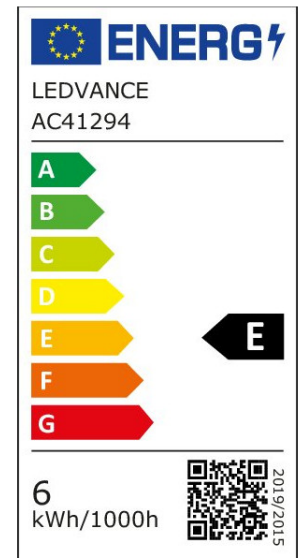

ARCLITE®

**4058075729247**

SMART ZB G52D 6W 824 230V FIL GD E27

GTIN: 4058075729247

Klassische Globe-Form mit Glühwendel-Design mit Zigbee-Technologie

SMART+ Filament Globe Dimmable

4058075729247

## ARTIKELDETAILS

Klassische Globe-Form mit Glühwendel-Design mit Zigbee-Technologie. Produkteigenschaften: Steuerung über kompatibles Smart-Home-System (Gateway und App). Steuerung über Sprachsteuerung verfügbar: Google Assistant oder Amazon Alexa, je nach verwendetem Smart-Home-System. Netzwerkprotokoll: ZigBee 3.0. Dimmbar. Lebensdauer: bis zu 20.000 h. Für vollen Funktionsumfang Verbindung mit einem kompatiblen Smart Home System (Gateway und App) notwendig. Produktvorteile: Drahtlose Steuerung über App. Einfache Installation und Nutzung. Enthält kein Quecksilber. Anwendungsgebiete: Allgemeinbeleuchtung. Wohnräume. Gewerbe (Hotels, Bars, Boutiquen usw.). Einsatz im Außenbereich nur in geeigneten Außenleuchten.

### MERKMALE

Produktgruppe	LED-Lampe/Multi-LED (EC001959)
Nennspannung	220 - 240 V
Nennstrom	34 mA
Leistungsfaktor	0,50
Lampenleistung	6 W
Spannungsart	AC
Lichtstrom	680,00 lm
Bemessungslichtstrom nach IEC 62612	680 lm

Lampenlichtausbeute	113 lm/W
Farbwiedergabeindex CRI	80-89
Lampenform	Kugel
Filamentlampe	Ja
Lichtfarbe nach EN 12464-1	warmweiß < 3300 K
Sockel	E27
Farbe	Gold
Farbtemperatur	2.400,00 K
Ausstrahlungswinkel	300 °
Farbkonsistenz (McAdam-Ellipse)	SDCM6
Durchmesser	125 mm
Länge	168 mm
Schutzart (IP)	IP20
Lampenbezeichnung	R39
Min. Anzahl der Schaltvorgänge	100.000
Klirrfaktor (THD)	90
Gewichteter Energieverbrauch in 1.000 Stunden	6 kWh
Mittlere Nennlebensdauer	15.000 h
Fernbedienung möglich	Nein
Photobiologische Sicherheit nach EN 62471	RG0
Dimmung Bluetooth	Nein
Dimmung Wi-Fi	Nein
Ohne Dimmfunktion	Nein
Energieeffizienzklasse nach EU-Richtlinie 2019/2015	E
Kompatibel mit Google Assistant	Ja
Kompatibel mit Amazon Alexa	Ja