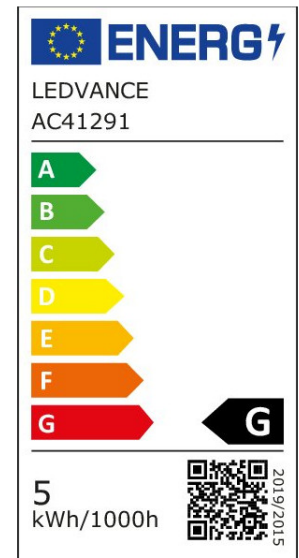

ARCLITE®

**4058075729186**

SMART ZB PAR16 4.9W 220V RGBW GU10

GTIN: 4058075729186

PAR16 Spot mit Zigbee-Technologie

SMART+ Spot GU10 Multicolour

## ARTIKELDETAILS

PAR16 Spot mit Zigbee-Technologie. Produkteigenschaften: Steuerung über kompatibles Smart-Home-System (Gateway und App). Steuerung über Sprachsteuerung verfügbar: Google Assistant oder Amazon Alexa, je nach verwendetem Smart-Home-System. RGB-Farbsteuerung, ca. 16 Mio. Farbmöglichkeiten einstellbar. Lichtfarbe über Tunable White einstellbar: Warmweiß bis Kaltweiß (2.700...6.500 K). Netzwerkprotokoll: ZigBee 3.0. Dimmbar. Lebensdauer: bis zu 20.000 h. Für vollen Funktionsumfang Verbindung mit einem kompatiblen Smart Home System (Gateway und App) notwendig. Produktvorteile: Drahtlose Steuerung über App. Einfache Installation und Nutzung. Enthält kein Quecksilber. Anwendungsgebiete: Allgemeinbeleuchtung. Wohnräume. Gewerbe (Hotels, Bars, Boutiquen usw.). Einsatz im Außenbereich nur in geeigneten Außenleuchten.

## EIGENSCHAFTEN

## MERKMALE

|                 |                                |
|-----------------|--------------------------------|
| Produktgruppe   | LED-Lampe/Multi-LED (EC001959) |
| Nennspannung    | 220 - 240 V                    |
| Nennstrom       | 38 mA                          |
| Leistungsfaktor | 0,50                           |
| Lampenleistung  | 4,9 W                          |
| Spannungsart    | AC                             |
| Lichtstrom      | 300,00 lm                      |