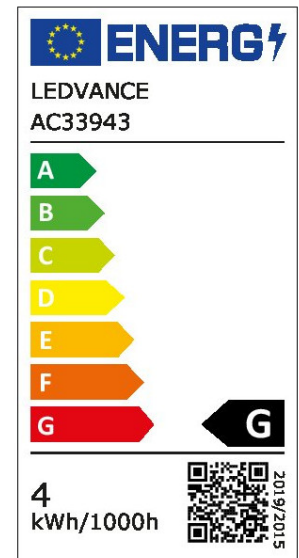

ARCLITE®

**4058075609556**

SMART+ WIFI SPOT R50 40 3.3W Multicolor E14

GTIN: 4058075609556

SMART+ SPOT CONCENTRA LAMPEN MIT WIFI TECHNOLOGIE

SMART+ SPOT CONCENTRA Multicolor

4058075609556

## ARTIKELDETAILS

SMART+ SPOT CONCENTRA LAMPEN MIT WIFI TECHNOLOGIE.

Produkteigenschaften: Steuerbar über LEDVANCE SMART+ WiFi App (mit mindestens Android™ 4.4 oder iOS 9.0). Steuerung über Google Assistant oder Amazon Alexa möglich. Lichtfarbe über Tunable White einstellbar: Warmweiß bis Kaltweiß (2.700...6.500 K). RGB-Farbsteuerung, ca. 16 Mio. Farbmöglichkeiten einstellbar. Dimmbar. Netzwerkprotokoll: WiFi. Lebensdauer: bis zu 15.000 h. Produktvorteile: Drahtlose Steuerung über App. Einfache Installation und Nutzung. Enthält kein Quecksilber. Anwendungsgebiete: Allgemeinbeleuchtung. Wohnräume. Gewerbe (Hotels, Bars, Boutiquen usw.). Einsatz im Außenbereich nur in geeigneten Außenleuchten.

### MERKMALE

Produktgruppe	LED-Lampe/Multi-LED (EC001959)
Nennspannung	220 V
Nennstrom	30 mA
Leistungsfaktor	0,50
Lampenleistung	3,3 W
Spannungsart	AC
Lichtstrom	210,00 lm
Bemessungslichtstrom nach IEC 62612	210 lm

Lampenlichtausbeute	63 lm/W
Lichtstärke	245 cd
Farbwiedergabeindex CRI	80-89
Lampenform	Reflektor
Ausführung Glas/Abdeckung	klar
Lichtfarbe nach EN 12464-1	warmweiß < 3300 K
Sockel	E14
Farbtemperatur	2.700,00 - 6.500,00 K
Ausstrahlungswinkel	45 °
Farbkonsistenz (McAdam-Ellipse)	SDCM6
Durchmesser	50 mm
Länge	85 mm
Lampenbezeichnung	sonstige
Min. Anzahl der Schaltvorgänge	100.000
Gewichteter Energieverbrauch in 1.000 Stunden	4 kWh
Mittlere Nennlebensdauer	20.000 h
Photobiologische Sicherheit nach EN 62471	RG1
Dimmung Bluetooth	Nein
Dimmung Wi-Fi	Nein
Ohne Dimmfunktion	Nein
Energieeffizienzklasse nach EU-Richtlinie 2019/2015	G
IFTTT-Unterstützung verfügbar	Ja
<b>GEFAHRSTOFFE</b>	
RoHS anwendbar	Ja