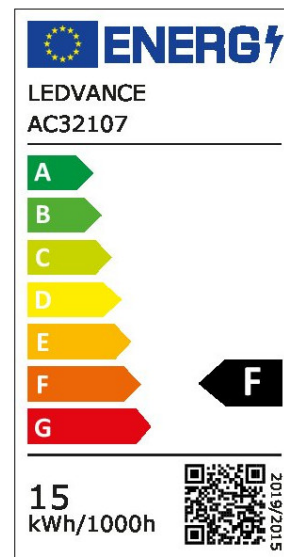

ARCLITE®

4058075606999

CIR 100 160 ° 14.5 W/2700 K E27

GTIN: 4058075606999

Ringförmige LED-Lampen mit E27-Schraubsockel

CIRCOLUX LED

ARTIKELDETAILS

Ringförmige LED-Lampen mit E27-Schraubsockel.

Produkteigenschaften: Sockel vor Inbetriebnahme ausklappen. Gute Lichtqualität; Farbwiedergabeindex Ra: ≥ 80 ; konstanter Farbort.

Nicht dimmbar. Produktvorteile: Hoher Lichtstrom. Lange Lebensdauer von bis zu 15.000 h. Geringer Energieverbrauch. Drei Jahre Garantie. Anwendungsgebiete: LED-Alternative für Anwendungen mit hohem Lichtstrombedarf. Allgemeinbeleuchtung. Große Schirm- und Pendelleuchten. Einsatz im Außenbereich nur in geeigneten Außenleuchten.

EIGENSCHAFTEN

KAUFMÄNNISCHE DATEN

Mindestbestellmenge	4 Stück
Bestellschritt	4 Stück

ABMESSUNGEN (PRODUKT INKL. GRUNDVERPACKUNG)

Gewicht	0,257 kg
---------	----------

MERKMALE

Produktgruppe	LED-Lampe/Multi-LED (EC001959)
Nennspannung	220 - 240 V
Nennstrom	110 mA
Leistungsfaktor	0,50
Lampenleistung	14,5 W
Spannungsart	AC
Lichtstrom	1.521,00 lm
Bemessungslichtstrom nach IEC 62612	1.521 lm

Lampenlichtausbeute	104 lm/W
Farbwiedergabeindex CRI	80-89
Lampenform	Kugel
Filamentlampe	Nein
Ausführung Glas/Abdeckung	mattiert
Lichtfarbe nach EN 12464-1	warmweiß < 3300 K
Sockel	E27
Farbe	weiß
Farbtemperatur	2.700,00 K
Gehäusefarbe	weiß
Ausstrahlungswinkel	160 °
Farbkonsistenz (McAdam-Ellipse)	SDCM6
Durchmesser	260 mm
Länge	86 mm
Schutzart (IP)	IP20
Min. Anzahl der Schaltvorgänge	100.000
Klirrfaktor (THD)	95
Gewichteter Energieverbrauch in 1.000 Stunden	15 kWh
Mittlere Nennlebensdauer	15.000 h
Fernbedienung möglich	Nein
Photobiologische Sicherheit nach EN 62471	RG0
Geeignet für EVG	Nein
Geeignet für magnetisches Vorschaltgerät	Nein
Dimmung Bluetooth	Nein
Dimmung Wi-Fi	Nein
Ohne Dimmfunktion	Ja