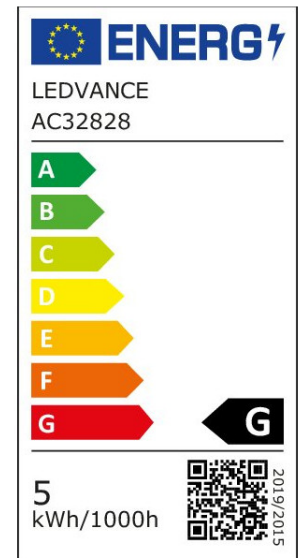

Lampen mit Human Centric Lighting Technologie.

Produkteigenschaften: Farbtemperatur über Tunable White einstellbar: 2.200...5.000 K. Steuerbar über LEDVANCE SMART+ WiFi App (mit mindestens Android™ 4.4 oder iOS 9.0). Steuerung über Google Assistant oder Amazon Alexa möglich. Dimmbar. Innovative Vollspektrum SunLike LEDs mit CRI95. SunLike LEDs mit reduziertem Blaulichtanteil im LED Spektrum. Innovative Leuchten-Beschichtung gegen Haushaltskeime und Gerüche. Automatische Biorhythmusfunktion. Produktvorteile: Ermöglichen eine erhöhte Konzentration und Effizienz. Verbessern das allgemeine Aktivitätsniveau und die Wachsamkeit am Tag. Verbessern den Schlafrhythmus und die -intensität. Verbessern den optischen Komfort. Verbessertes Maß an Reinluftsicherheit durch Abtötung von Haushaltskeimen und schlechten Gerüchen. Einfache Installation und Nutzung. Enthält kein Quecksilber.

EIGENSCHAFTEN

KAUFMÄNNISCHE DATEN

Mindestbestellmenge	4 Stück
Bestellschritt	4 Stück

ABMESSUNGEN (PRODUKT INKL. GRUNDVERPACKUNG)

Gewicht	0,046 kg
---------	----------

MERKMALE

Produktgruppe	LED-Lampe/Multi-LED (EC001959)
---------------	--------------------------------

4058075575776

Nennspannung	230 V
Nennstrom	50 mA
Leistungsfaktor	0,50
Lampenleistung	4,9 W
Spannungsart	AC
Lichtstrom	268,00 lm
Bemessungslichtstrom nach IEC 62612	268 lm
Lampenlichtausbeute	54 lm/W
Lichtstärke	437 cd
Farbwiedergabeindex CRI	90-100
Lampenform	Reflektor
Filamentlampe	Nein
Ausführung Glas/Abdeckung	mattiert
Lichtfarbe nach EN 12464-1	warmweiß < 3300 K
Sockel	GU10
Farbe	sonstige
Farbtemperatur	2.200,00 - 5.000,00 K
Gehäusefarbe	sonstige
Ausstrahlungswinkel	38 °
Farbkonsistenz (McAdam-Ellipse)	SDCM6
Durchmesser	50 mm
Länge	54 mm
Schutzart (IP)	IP20
Lampenbezeichnung	PAR16
Min. Anzahl der Schaltvorgänge	100.000
Gewichteter Energieverbrauch in 1.000 Stunden	5 kWh