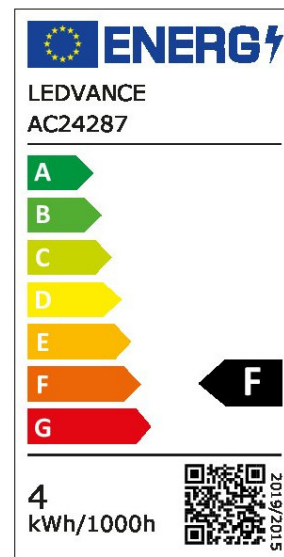

ARCLITE®

4058075456549

ST CLAS P34 MIRROR GOLD 4 W/2700 K FIL CL E14

GTIN: 4058075456549

LED-Lampen, klassische Miniballform, mit Spiegel-Kolbenkrone

LED Retrofit CLASSIC P Mirror

ARTIKELDETAILS

LED-Lampen, klassische Miniballform, mit Spiegel-Kolbenkrone.
 Produkteigenschaften: Verspiegelung der Kolbenkuppe: Gold oder Silber. Lampe aus Glas. Gute Lichtqualität; Farbwiedergabeindex Ra: ≥ 80 ; konstanter Farbort. Produktvorteile: Lange Lebensdauer von bis zu 15.000 h. Geringer Energieverbrauch. Einfacher Lampenwechsel dank kompaktem Design. Sofort 100 % Licht, keine Aufwärmzeit. Lampen mit innovativer LED-"Filament"-Technologie.
 Anwendungsgebiete: Ideal für dekorative Einbauten. Spiegelbeleuchtung. Anwendungen im Haushalt. Allgemeinbeleuchtung. Einsatz im Außenbereich nur in geeigneten Außenleuchten.

EIGENSCHAFTEN

KAUFMÄNNISCHE DATEN

Mindestbestellmenge	6 Stück
Bestellschritt	6 Stück

ABMESSUNGEN (PRODUKT INKL. GRUNDVERPACKUNG)

Gewicht	0,015 kg
---------	----------

MERKMALE

Produktgruppe	LED-Lampe/Multi-LED (EC001959)
Nennspannung	220 - 240 V
Nennstrom	32 mA
Leistungsfaktor	0,40
Lampenleistung	4 W
Spannungsart	AC
Lichtstrom	380,00 lm
Bemessungslichtstrom nach IEC 62612	380 lm

Lampenlichtausbeute	95 lm/W
Farbwiedergabeindex CRI	80-89
Lampenform	Birnenform
Filamentlampe	Ja
Ausführung Glas/Abdeckung	klar
Lichtfarbe nach EN 12464-1	warmweiß < 3300 K
Sockel	E14
Farbtemperatur	2.700,00 K
Ausstrahlungswinkel	300 °
Farbkonsistenz (McAdam-Ellipse)	SDCM6
Durchmesser	45 mm
Länge	84 mm
Schutzart (IP)	IP20
Energieeffizienzindex (EEI)	0,11
Min. Anzahl der Schaltvorgänge	100.000
Gewichteter Energieverbrauch in 1.000 Stunden	4 kWh
Mittlere Nennlebensdauer	15.000 h
Fernbedienung möglich	Nein
Photobiologische Sicherheit nach EN 62471	RG0
Dimmung Bluetooth	Nein
Dimmung Wi-Fi	Nein
Ohne Dimmfunktion	Ja
Energieeffizienzklasse nach EU-Richtlinie 2019/2015	F
GEFAHRSTOFFE	
RoHS anwendbar	Ausgenommen