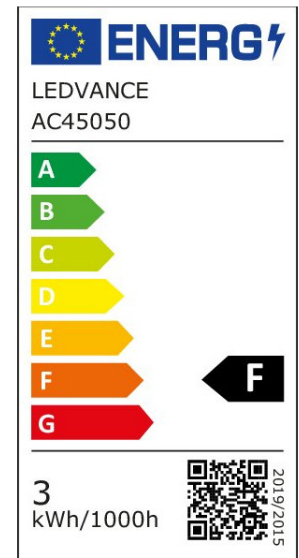

ARTIKELDETAILS

Consumer LED-RGBW-Lampen mit Fernbedienung.

Produkteigenschaften: Lebensdauer: bis zu 25.000 h. Ermöglicht die Steuerung von Farben, Sättigung und Dim-Stufe. Großer Bereich einstellbarer Lichtfarben inklusive Weiß. Vier dynamische Effekte: Flash, Strobe, Smooth, Mode. Dimmbar über Fernbedienung.

Produktvorteile: Einfache Installation. Bis zu 80 % weniger Energieverbrauch gegenüber herkömmlichen Glühlampen.

Individuelle Steuerung. Weder App noch Smartphone zur Steuerung der Lampe nötig. Komfortable und intuitive Infrarot-Fernbedienung. Schalten, Dimmen in 4 Stufen und Farbeinstellung per Knopfdruck.

Color Loops für dynamische Farbwechsel. Anwendungsgebiete:

Anwendungen im Haushalt. Einsatz im Außenbereich nur in geeigneten Außenleuchten.

EIGENSCHAFTEN

KAUFMÄNNISCHE DATEN

Mindestbestellmenge	4 Stück
Bestellschritt	4 Stück

ABMESSUNGEN (PRODUKT INKL. GRUNDVERPACKUNG)

Gewicht	0,026 kg

MERKMALE

Produktgruppe	LED-Lampe/Multi-LED (EC001959)
Nennspannung	220 - 240 V
Nennstrom	32 mA
Leistungsfaktor	0,40
Lampenleistung	2,9 W
Spannungsart	AC
Lichtstrom	250,00 lm