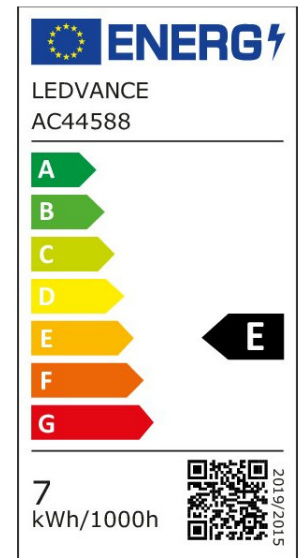

LED Lampen mit dreistufigem Dimmen. Produkteigenschaften: Dimmen in drei Stufen: 100 %, 45 % und 15 %. Steuerbar über Standard-Wandschalter. Gute Lichtqualität; Farbwiedergabeindex Ra: ≥ 80 . Quecksilberfreie Lampen. Produktvorteile: Einfaches 3-Stufen-Dimmen durch wiederholtes Betätigen des Lichtschalters. Einfache und kostengünstige Anwendung, kein Dimmer erforderlich. Geringer Energieverbrauch. Einfacher Lampenwechsel dank kompaktem Design. Sofort 100 % Licht, keine Aufwärmzeit. Macht Räume multi-funktional mit einstellbaren Lichtatmosphären. Anwendungsgebiete: Überall dort, wo Dimmen ursprünglich nicht geplant war. Wohnräume. Gastronomie. Einsatz im Außenbereich nur in geeigneten Außenleuchten.

EIGENSCHAFTEN

KAUFMÄNNISCHE DATEN

Mindestbestellmenge	4 Stück
Bestellschritt	4 Stück

ABMESSUNGEN (PRODUKT INKL. GRUNDVERPACKUNG)

Gewicht	0,032 kg
---------	----------

MERKMALE

Produktgruppe	LED-Lampe/Multi-LED (EC001959)
Nennspannung	220 - 240 V
Nennstrom	45 mA
Leistungsfaktor	0,50
Lampenleistung	7 W
Spannungsart	AC
Lichtstrom	806,00 lm
Bemessungslichtstrom nach IEC 62612	806 lm

Lampenlichtausbeute	115 lm/W
Farbwiedergabeindex CRI	80-89
Lampenform	Birnenform
Filamentlampe	Ja
Ausführung Glas/Abdeckung	klar
Lichtfarbe nach EN 12464-1	warmweiß < 3300 K
Sockel	E27
Farbtemperatur	2.700,00 K
Ausstrahlungswinkel	320 °
Farbkonsistenz (McAdam-Ellipse)	SDCM6
Durchmesser	60 mm
Länge	105 mm
Schutzart (IP)	IP20
Lampenbezeichnung	A-Type
Min. Anzahl der Schaltvorgänge	100.000
Klirrfaktor (THD)	110
Gewichteter Energieverbrauch in 1.000 Stunden	7 kWh
Mittlere Nennlebensdauer	15.000 h
Fernbedienung möglich	Nein
Photobiologische Sicherheit nach EN 62471	RG1
Geeignet für EVG	Nein
Geeignet für magnetisches Vorschaltgerät	Nein
Dimmung Bluetooth	Nein
Dimmung Wi-Fi	Nein
Ohne Dimmfunktion	Ja
Energieeffizienzklasse nach EU-Richtlinie 2019/2015	E