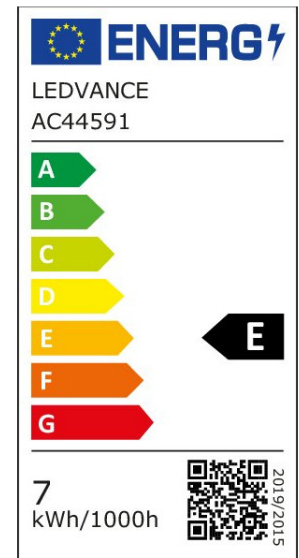

EIGENSCHAFTEN

KAUFMÄNNISCHE DATEN

Mindestbestellmenge	4 Stück
Bestellschritt	4 Stück

ABMESSUNGEN (PRODUKT INKL. GRUNDVERPACKUNG)

Gewicht	0,032 kg
---------	----------

MERKMALE

Produktgruppe	LED-Lampe/Multi-LED (EC001959)
Nennspannung	220 - 240 V
Nennstrom	45 mA
Leistungsfaktor	0,50

Lampenleistung	7 W
Spannungsart	AC
Lichtstrom	806,00 lm
Bemessungslichtstrom nach IEC 62612	806 lm
Lampenlichtausbeute	115 lm/W
Farbwiedergabeindex CRI	80-89
Lampenform	Birnenform
Filamentlampe	Ja
Ausführung Glas/Abdeckung	klar
Lichtfarbe nach EN 12464-1	warmweiß < 3300 K
Sockel	E27
Farbtemperatur	2.700,00 - 4.000,00 K
Ausstrahlungswinkel	320 °
Farbkonsistenz (McAdam-Ellipse)	SDCM6
Durchmesser	60 mm
Länge	105 mm
Schutzart (IP)	IP20
Lampenbezeichnung	A-Type
Min. Anzahl der Schaltvorgänge	100.000
Klirrfaktor (THD)	110
Gewichteter Energieverbrauch in 1.000 Stunden	7 kWh
Mittlere Nennlebensdauer	15.000 h
Fernbedienung möglich	Nein
Photobiologische Sicherheit nach EN 62471	RG1
Geeignet für EVG	Nein
Geeignet für magnetisches Vorschaltgerät	Nein