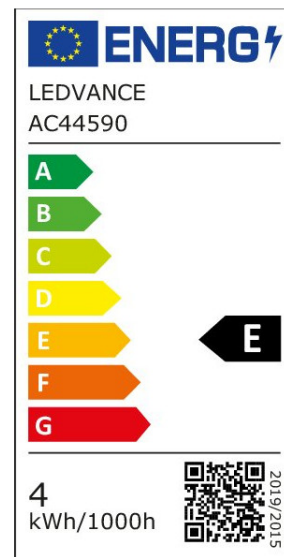

Produkteigenschaften: Bietet die Farbtemperaturen 2.700 K und 4.000 K in einer Lampe. Steuerbar über Standard-Wandschalter.

Gute Lichtqualität; Farbwiedergabeindex Ra: ≥ 80 . Quecksilberfreie Lampen. Produktvorteile: Erzeugt individuelle Lichtstimmungen:

EIGENSCHAFTEN

KAUFMÄNNISCHE DATEN

Mindestbestellmenge	4 Stück
Bestellschritt	4 Stück

ABMESSUNGEN (PRODUKT INKL. GRUNDVERPACKUNG)

Gewicht	0,013 kg
---------	----------

MERKMALE

Produktgruppe	LED-Lampe/Multi-LED (EC001959)
Nennspannung	220 - 240 V
Nennstrom	36 mA
Leistungsfaktor	0,40

Lampenleistung	4 W
Spannungsart	AC
Lichtstrom	470,00 lm
Bemessungslichtstrom nach IEC 62612	470 lm
Lampenlichtausbeute	117 lm/W
Farbwiedergabeindex CRI	80-89
Lampenform	Kerze
Filamentlampe	Ja
Ausführung Glas/Abdeckung	klar
Lichtfarbe nach EN 12464-1	warmweiß < 3300 K
Sockel	E14
Farbtemperatur	2.700,00 - 4.000,00 K
Ausstrahlungswinkel	300 °
Farbkonsistenz (McAdam-Ellipse)	SDCM6
Durchmesser	35 mm
Länge	97 mm
Schutzart (IP)	IP20
Lampenbezeichnung	B10,5
Min. Anzahl der Schaltvorgänge	100.000
Gewichteter Energieverbrauch in 1.000 Stunden	4 kWh
Mittlere Nennlebensdauer	15.000 h
Fernbedienung möglich	Nein
Photobiologische Sicherheit nach EN 62471	RG1
Geeignet für EVG	Nein
Geeignet für magnetisches Vorschaltgerät	Nein
Dimmung Bluetooth	Nein