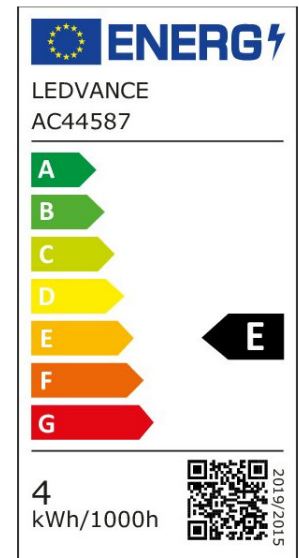

LED Lampen mit dreistufigem Dimmen. Produkteigenschaften: Dimmen in drei Stufen: 100 %, 55 % und 10 %. Steuerbar über Standard-Wandschalter. Gute Lichtqualität; Farbwiedergabeindex Ra: ≥ 80 . Quecksilberfreie Lampen. Produktvorteile: Einfaches 3-Stufen-Dimmen durch wiederholtes Betätigen des Lichtschalters. Einfache und kostengünstige Anwendung, kein Dimmer erforderlich. Geringer Energieverbrauch. Einfacher Lampenwechsel dank kompaktem Design. Sofort 100 % Licht, keine Aufwärmzeit. Macht Räume multi-funktional mit einstellbaren Lichtatmosphären. Anwendungsgebiete: Überall dort, wo Dimmen ursprünglich nicht geplant war. Wohnräume. Gastronomie. Einsatz im Außenbereich nur in geeigneten Außenleuchten.

EIGENSCHAFTEN

KAUFMÄNNISCHE DATEN

Mindestbestellmenge	4 Stück
Bestellschritt	4 Stück

ABMESSUNGEN (PRODUKT INKL. GRUNDVERPACKUNG)

Gewicht	0,013 kg
---------	----------

MERKMALE

Produktgruppe	LED-Lampe/Multi-LED (EC001959)
Nennspannung	220 - 240 V
Nennstrom	36 mA
Leistungsfaktor	0,40
Lampenleistung	4 W
Spannungsart	AC
Lichtstrom	470,00 lm
Bemessungslichtstrom nach IEC 62612	470 lm

Lampenlichtausbeute	117 lm/W
Farbwiedergabeindex CRI	80-89
Lampenform	Kerze
Filamentlampe	Ja
Ausführung Glas/Abdeckung	klar
Lichtfarbe nach EN 12464-1	warmweiß < 3300 K
Sockel	E14
Farbtemperatur	2.700,00 K
Ausstrahlungswinkel	300 °
Farbkonsistenz (McAdam-Ellipse)	SDCM6
Durchmesser	35 mm
Länge	97 mm
Schutzart (IP)	IP20
Lampenbezeichnung	B10,5
Min. Anzahl der Schaltvorgänge	100.000
Gewichteter Energieverbrauch in 1.000 Stunden	4 kWh
Mittlere Nennlebensdauer	15.000 h
Fernbedienung möglich	Nein
Photobiologische Sicherheit nach EN 62471	RG1
Geeignet für EVG	Nein
Geeignet für magnetisches Vorschaltgerät	Nein
Dimmung Bluetooth	Nein
Dimmung Wi-Fi	Nein
Ohne Dimmfunktion	Ja
Energieeffizienzklasse nach EU-Richtlinie 2019/2015	E
Mit Dämmerungsschalter	Nein