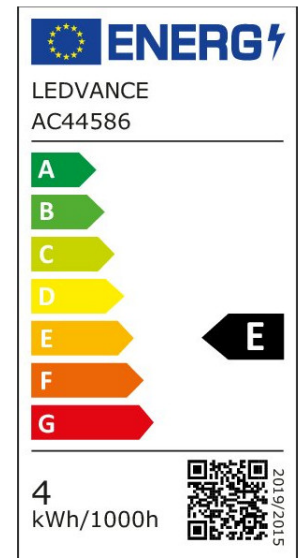

ARCLITE®

**4058075434448**

ST PLUS 3XDIM CLAS P 40 4 W/2700 K E14

GTIN: 4058075434448

LED Lampen mit dreistufigem Dimmen

LED THREE STEP DIM CLASSIC P

4058075434448

## ARTIKELDETAILS

LED Lampen mit dreistufigem Dimmen. Produkteigenschaften: Dimmen in drei Stufen: 100 %, 55 % und 10 %. Steuerbar über Standard-Wandschalter. Gute Lichtqualität; Farbwiedergabeindex Ra:  $\geq 80$ . Quecksilberfreie Lampen. Produktvorteile: Einfaches 3-Stufen-Dimmen durch wiederholtes Betätigen des Lichtschalters. Einfache und kostengünstige Anwendung, kein Dimmer erforderlich. Geringer Energieverbrauch. Einfacher Lampenwechsel dank kompaktem Design. Sofort 100 % Licht, keine Aufwärmzeit. Macht Räume multi-funktional mit einstellbaren Lichtatmosphären. Anwendungsgebiete: Überall dort, wo Dimmen ursprünglich nicht geplant war. Wohnräume. Gastronomie. Einsatz im Außenbereich nur in geeigneten Außenleuchten.

### MERKMALE

Produktgruppe	LED-Lampe/Multi-LED (EC001959)
Nennspannung	220 - 240 V
Nennstrom	36 mA
Leistungsfaktor	0,40
Lampenleistung	4 W
Spannungsart	AC
Lichtstrom	470,00 lm
Bemessungslichtstrom nach IEC 62612	470 lm